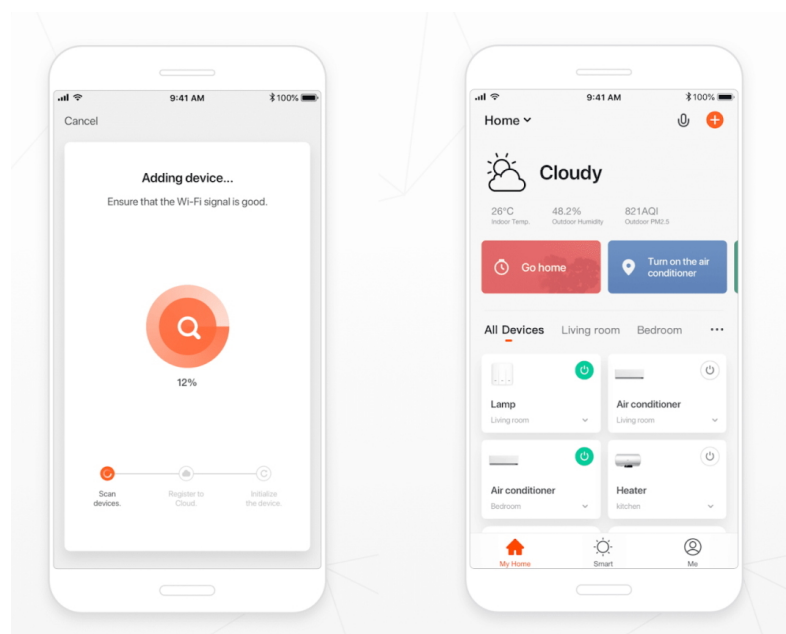

IMMAX NEO FINO NEW 80CM 60W ČERNÉ

Cena celkem:	5 932 Kč (bez DPH: 4 902 Kč)
Běžná cena:	6 525 Kč
Ušetříte:	593 Kč
Kód zboží:	OSVIMM1278
Part No.:	07215L
Záruka:	36 měs.
Stav:	Nové zboží

Popis**Estetické osvětlení se Smart funkcemi - IMMAX NEO FINO**

Kruhové LED svítidlo IMMAX NEO FINO, které představuje stylové osvětlení do jídelny nebo obývacího pokoje.

Vylepšený závěsný systém umožňuje variabilní zavěšení kruhu a vytvořit klidně osvětlení stropní. Díky konstrukci směřuje tok světla dolů a nedochází k nechtěnému oslnění. Disponuje **změnou teploty bílého světla** nebo **funkcí stmívání**, takže se jednoduše přizpůsobí požadavkům vaší domácnosti a vytvoří požadovanou atmosféru. Samozřejmostí je **dálkový ovladač** pro snadné nastavení a kontrolu. Vzdálenou správu umožňuje také mobilní **aplikace Immax NEO PRO**. **Osvětlení IMMAX NEO FINO** je kompatibilní s operačním systémem Android, iOS, hlasovými asistenty Amazon Alexa, Google Assistant a dalšími platformami.

IMMAX NEO FINO NEW 80 cm 60 W černé

Designové LED závěsné stropní svítidlo ideální např. pro osvětlení jídelního stolu. Svítidlo lze propojit s chytrou bránou **IMMAX NEO** a ovládat tak celou síť domácích světelných zdrojů skrze dálkový ovladač či aplikaci v mobilním telefonu. Dálkový ovladač **Zigbee 3.0** je součástí balení. Systém je **kompatibilní s iOS, Android, Amazon Alexa, Apple Siri, Google Assistant, Tuya, Philips HUE či Somfy.**

Vstupní napětí: AC 220-230 V

Rozměry: 800 × 800 mm

Délka závěsu: max. 1500 mm

Barva: černá

Energetická třída (EEI): G

TuyaSmart:

[Aplikace pro Android](#)

[Aplikace pro iOS](#)
