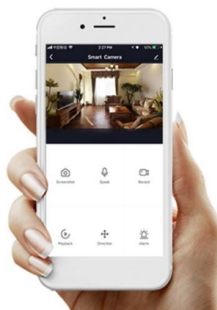

tuya

ZÁKLADNÍ SPECIFIKACE

Příkon: 18 W (svítidlo), 40 W (ventilátor)

Světelný tok: 1500 lm

Barevná teplota: 3000/ 4000/ 6000 K

Index podání barev: >80

Stmívání: ne

Minimální životnost: 50 000 hodin

Materiál: kov + plast

Vstupní napětí: AC 200-240 V

Rozměry: 1320 × 1320 × 275 mm

Barva: stříbrná

TuyaSmart:

[Aplikace pro Android](#)

[Aplikace pro iOS](#)