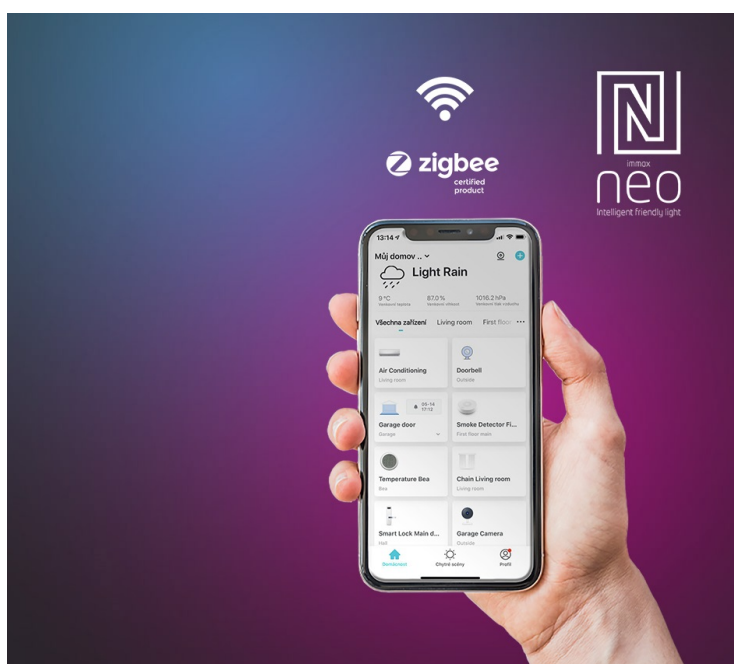

IMMAX NEO LITE FRESH ČERNÉ

Cena celkem:	5 403 Kč (bez DPH: 4 465 Kč)
Běžná cena:	5 943 Kč
Ušetříte:	540 Kč
Kód zboží:	OSVIMM1274
Part No.:	07135-B
Záruka:	36 měs.
Stav:	Nové zboží

Popis**Chytré osvětlení a ventilátor v jednom - IMMAX NEO LITE FRESH**

Smart stropní osvětlení IMMAX NEO LITE FRESH do jakékoli místnosti v domácnosti. Kromě stylového osvětlení disponuje také **ventilátorem**, který vás osvěží v parných letních dnech a zahřeje v těch chladnějších. Díky **reverzibilnímu otáčení ventilátoru** rozproudí teplý vzduch v místnosti nahromaděný u stropu a posune ho dolů. Tím oteplí místnost a zvýší vaše pohodlí. **LED světlo s ventilátorem IMMAX NEO LITE FRESH** nabízí až o **80 % nižší spotřebu** oproti klasickým zdrojům světla, 5 rychlostí otáčení, volbu směru rotace nebo dobu spuštění.

Pomocí **dálkového ovládání**, které je součástí balení, je nastavení rychlé a jednoduché. Další funkce nebo možnost vzdáleného ovládání získáte po propojení s **mobilní aplikací Immax NEO PRO**. Svítidlo **IMMAX NEO LITE FRESH** produkuje teplé i studené odstíny světla a je vhodné po celý den i rok. Je **kompatibilní** s operačními systémy iOS, Android, Google Assistant, Amazon Alexa, Apple Siri zkratky a Google Assistant.

IMMAX NEO LITE FRESH

Chytré stropní svítidlo s **ventilátorem** místnost nejen osvětlí, ale v horkých letních dnech i osvěží. Působivé provedení černého těla a lopatek skvěle doplní současný interiér. Ventilátor disponuje **pěti rychlostmi** i režimem opačného otáčení, které v chladnějších dnech zajistí cirkulaci teplého vzduchu shora dolů. Aplikace IMMAX NEO PRO, fungující na globální platformě TUYA, umožní pohodlné vzdálené ovládání svítidla i ventilátoru. Je kompatibilní s iOS, Android, Google Assistant, Amazon Alexa, Apple Siri zkratky a Google Assistant. Součástí balení je také dálkový ovladač.