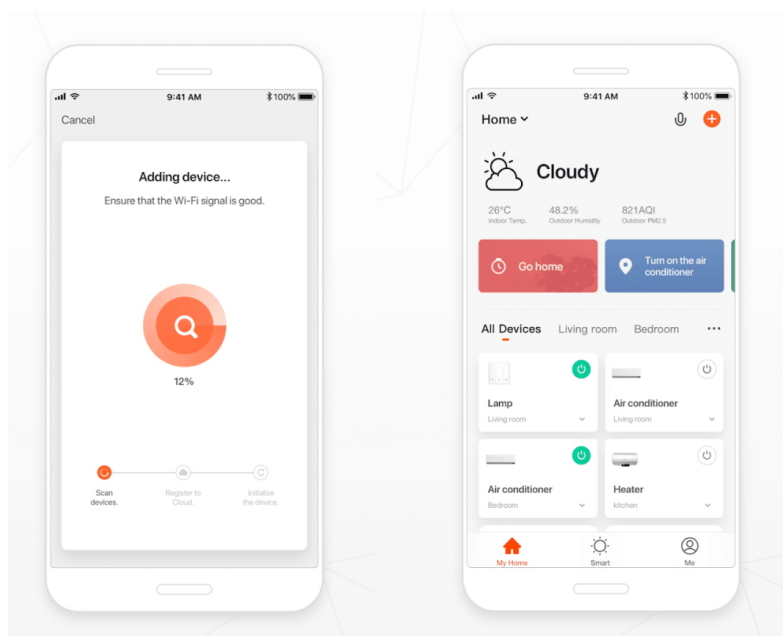

IMMAX NEO LITE SMART SQUARE

Chytré sloupkové solární svítidlo poskytne orientační osvětlení např. kolem chodníků na zahradě či příchodových cest a zpříjemní tak večerní přístup k domu. Napájení je řešeno **ze solárního panelu**, který nabíjí integrovanou baterii o kapacitě **1300 mAh**. Svítidlo je odolné vůči vodě i ostatním přírodním podmínkám dle certifikace **IP65**.

Po připojení k **aplikaci IMMAX NEO PRO** lze svítidlo ovládat na dálku.

Upozornění: Pro vzdálenou správu a využití všech Smart funkcí je zapotřebí umístit v dosahu svítidla bránu např: Immax NEO MULTI BRIDGE PRO Smart Zigbee 3.0, BT v3 (není součástí balení).