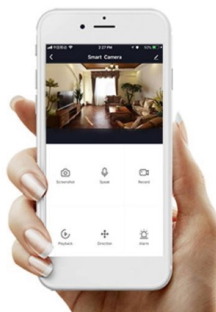

IMMAX NEO LITE SMART SQUARE

Chytré sloupkové solární svítidlo poskytne orientační osvětlení např. kolem chodníků na zahradě či příchodových cest a zpříjemní tak večerní přístup k domu. Napájení je řešeno **ze solárního panelu**, který nabíjí integrovanou baterii o kapacitě **1300 mAh**. Svítidlo je odolné vůči vodě i ostatním přírodním podmínkám dle certifikace **IP65**.

Po připojení k **aplikaci IMMAX NEO PRO** lze svítidlo ovládat na dálku.

Upozornění: Pro vzdálenou správu a využití všech Smart funkcí je zapotřebí umístit v dosahu svítidla bránu např: Immax NEO MULTI BRIDGE PRO Smart Zigbee 3.0, BT v3 (není součástí balení).