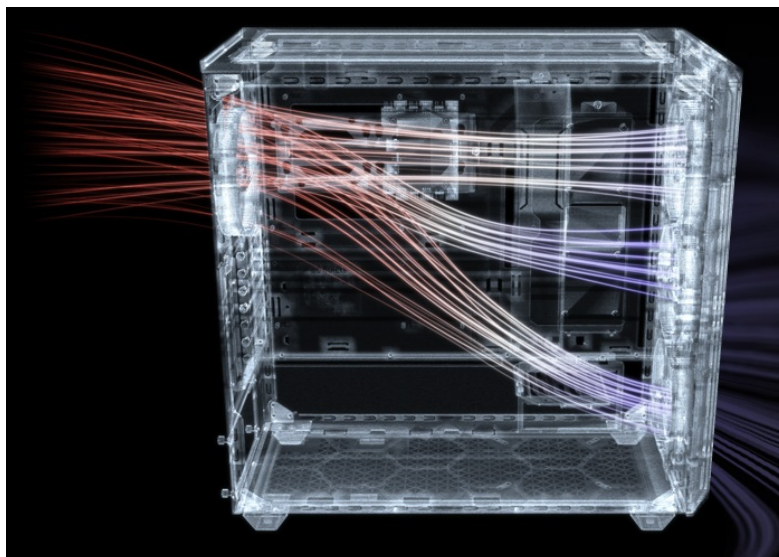

PC skříň Be quiet! SHADOW BASE 800FX v provedení Middle Tower se vyznačuje optimalizovaným prouděním vzduchu a **ARGB osvětlením** pro stylový vzhled. Přináší dostatek prostoru i pro objemné komponenty v podobě grafických karet, výměníků nebo základních desek. **Ventilátory Light Wings** disponují ARGB osvětlením a tvoří působivou světelnou kombinaci. Kromě toho tyto ventilátory zajišťují **vysoký průtok vzduchu a chladicí výkon**.

Designové lopatky snižují turbulence a tím také celkovou hladinu hluku. Vnější konstrukce skříně podporuje mimořádnou **prodyšnost** a podpoří maximální výkon i těch nejnáročnějších konfigurací. Pro ještě lepší performanci nabízí skříně Be quiet! SHADOW BASE 800FX **prachový filtr**, který lze snadno vyjmout a vyčistit. Díky **velkorysému prostoru** vám umožní poskládat opravdu špičkovou konfiguraci. **Prakticky umístěné lišty pro vedení kabelů** zajistí přehledné uspořádání uvnitř skříně. Samozřejmostí je přítomnost nejdůležitějších konektorů na horním panelu.

Be quiet! SHADOW BASE 800FX

Skříně v provedení Middle Tower s průhlednou bočnicí a předním **ARGB podsvícením** nabízí **dvě 3,5"** pozice pro pevné disky a **čtyři 2,5"** pozice pro SSD disky. Na horním panelu naleznete dva porty **USB 3.0**, jeden port **USB-C** a dále také konektory pro sluchátka a mikrofon. Skříně je osazena **čtyřmi ARGB ventilátory o velikosti 140 mm**, a to v přední a zadní části, přesně tak, aby zaručily nejlepší průchod vzduchu. Ve skříně je dostatek prostoru pro chladič CPU do výšky až 180 mm a grafickou kartu o délce až 430 mm. Důmyslné řešení umožňuje pohodlné umístění **až 420 mm dlouhého výměníku** vodního chlazení na přední a vrchní straně. Potěší taktéž lišta pro lepší organizaci kabelů, dvojice prachových filtrů či integrovaný PWM/ARGB rozbočovač. Skříně je dodávána **bez zdroje**.