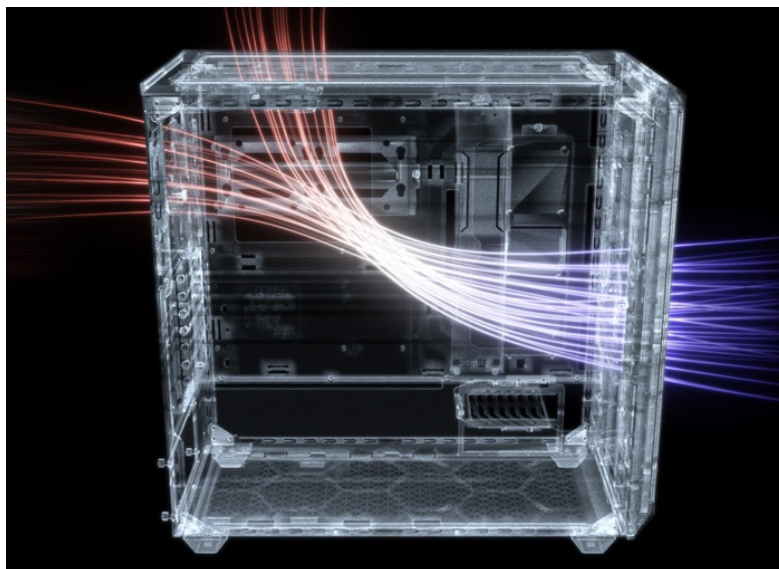

BE QUIET! SHADOW BASE 800DX ČERNÁ

Cena celkem:	4 299 Kč (bez DPH: 3 553 Kč)
Běžná cena:	4 729 Kč
Ušetříte:	430 Kč
Kód zboží:	CASBQT1070
Part No.:	BGW61
Záruka:	36 měs.
Stav:	Nové zboží

Popis**Be quiet! SHADOW BASE 800DX - moderní PC systém, který má styl**

PC skříň Be quiet! SHADOW BASE 800DX v provedení Middle Tower se vyznačuje optimalizovaným prouděním vzduchu a **ARGB LED diodami** pro stylové osvětlení. Přináší dostatek prostoru i pro objemné komponenty v podobě grafických karet, výměníků nebo základních desek a potěší také **tichým chodem**. Užijte si maximální výkon. **Model SHADOW BASE 800DX** ocení především fanoušci vodního chlazení a ideálního proudění vzduchu. Díky konstrukci předního a horního krytu je zajištěna **mimořádná prodyšnost celého systému**. Samozřejmostí je přítomnost **prachového filtru**, který lze snadnou vyjmout a očistit.

Be quiet! SHADOW BASE 800DX

Skříň v provedení Middle Tower s průhlednou bočnicí a předním **ARGB podsvícením** nabízí **dvě 3,5"** pozice pro pevné disky a **čtyři 2,5"** pozice pro SSD disky. Na horním panelu naleznete dva porty **USB 3.0**, jeden port **USB-C** a dále také konektory pro sluchátka a mikrofon. Skříň je osazena **třemi ventilátory o velikosti 140 mm**, a to v přední, vrchní a zadní části, přesně tak, aby zaručily nejlepší průchod vzduchu. Ve skříni je dostatek prostoru pro chladič CPU do výšky až 180 mm a grafickou kartu o délce až 430 mm. Důmyslné řešení umožňuje pohodlné umístění **až 420 mm dlouhého výměníku** vodního chlazení na přední a vrchní straně. Potěší taktéž integrovaná lišta pro lepší organizaci kabelů a dvojice prachových filtrů. Skříň je dodávána **bez zdroje**.