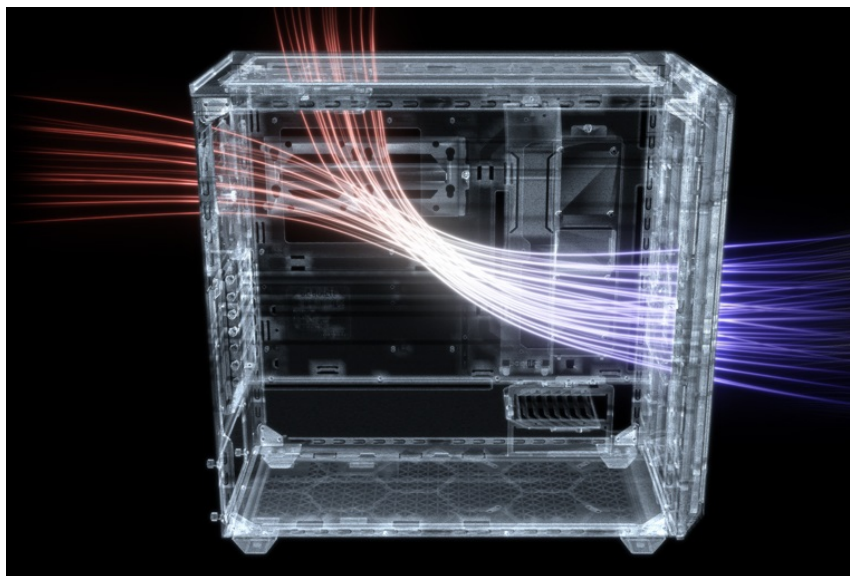

**Popis****Be quiet! SHADOW BASE 800 - moderní PC s dávkou organizace**

**PC skříň Be quiet! SHADOW BASE 800** přináší komfortní prostor pro uložení komponent a optimalizované proudění vzduchu. Díky **síťovanému provedení předního panelu** a **trojici ventilátorů Pure Wings** o velikosti 140 mm je zajištěn vysoký průtok vzduchu a tím také maximální výkon celé sestavy. Ventilátory jsou navíc navrženy pro **tichý provoz**, takže i při maximální rychlosti dosahují pouze 21,9 dB(A). Při stavbě moderního počítače na velikosti záleží. PC skříň **Be quiet! SHADOW BASE 800 v provedení Middle Tower** nabízí komfortní prostor, se kterým projevíte svoji kreativitu při skládání a nemusíte se výrazně omezovat.

**Vnitřní prostor pojme velké grafické karty, E-ATX základní desky nebo až 420mm dlouhý výměník vodního chlazení na přední a vrchní straně. Samozřejmostí je také perfektní uspořádání kabelů. Chytré integrovaná lišta vám umožní vést kabely přehledně a bez vnitřního chaosu. Na pohled přes průhlednou bočnici tak sestava vypadá čistě a profesionálně. Samozřejmostí je přítomnost nejdůležitějších konektorů nebo prachového filtru na horním panelu.**

### **Be quiet! SHADOW BASE 800**

Skříň v provedení Middle Tower s průhlednou bočnicí nabízí **dvě 3,5"** pozice pro pevné disky a **čtyři 2,5"** pozice pro SSD

disky. Na horním panelu naleznete dva porty **USB 3.0**, jeden port **USB-C** a dále také konektory pro sluchátka a mikrofon. Skříň je osazena **třemi ventilátory o velikosti 140 mm**, a to v přední, vrchní a zadní části, přesně tak, aby zaručily nejlepší průchod vzduchu. Ve skříni je dostatek prostoru pro chladič CPU do výšky až 180 mm a grafickou kartu o délce až 430 mm. Důmyslné řešení umožňuje pohodlné umístění **až 420 mm dlouhého výměníku** vodního chlazení na přední a vrchní straně. Potěší taktéž integrovaná lišta pro lepší organizaci kabelů a dvojice prachových filtrů. Skříň je dodávána **bez zdroje**.