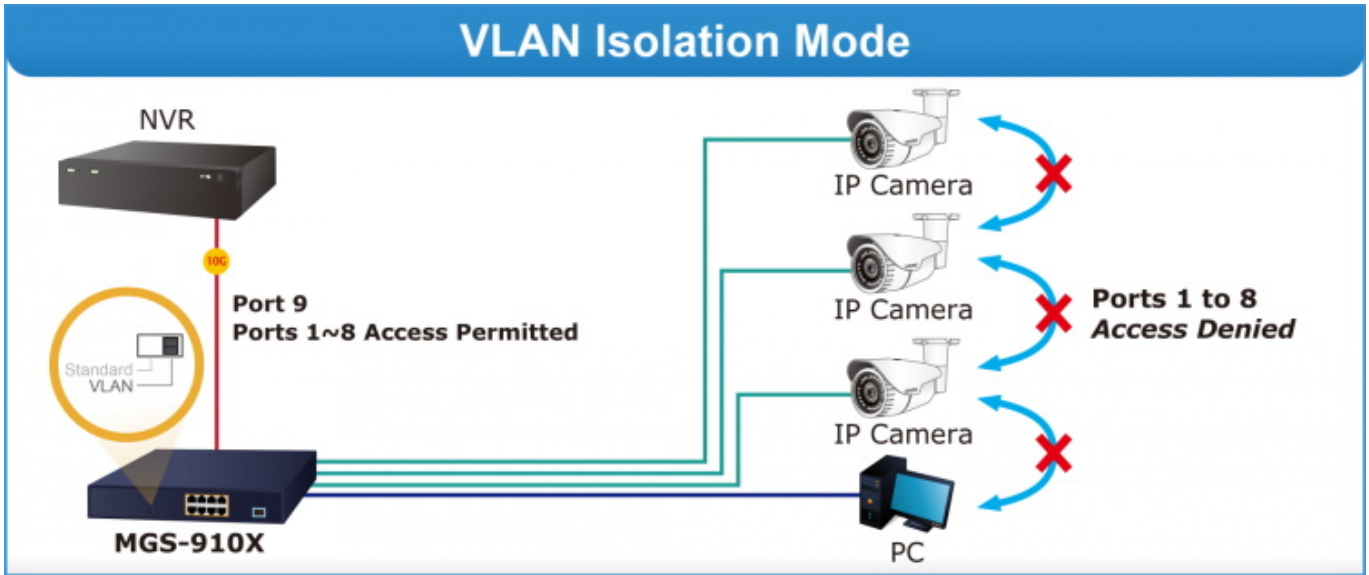

Switch disponuje manuálním přepínačem režimů:

- **Standard** - funguje jako normální switch.
- **VLAN** - porty jsou logicky odděleny jeden od druhého, v tomto režimu lze předejít nechtěným multicast a broadcast bouřím.

Cenově dostupný multigigabitový switch vhodný **pro menší podniky a kanceláře** dokáže automaticky identifikovat a určit správnou přenosovou rychlost připojených zařízení. Využívá metodu předávání dat **Store-and-Forward**, která zajišťuje nízkou latenci a vysokou integritu dat, což eliminuje zbytečný provoz a případné přetížení kritických síťových cest. Díky vysoké datové propustnosti je ideální pro většinu gigabitových prostředí. Uživatelé mohou navíc použít **stávající kabeláž** Cat5e a přesto **zvýšit rychlost sítě na 2,5 Gb/s**. Všechna zařízení v síťovém prostředí tak mohou naplno uplatnit své výhody.

ZÁKLADNÍ SPECIFIKACE

Fyzické vlastnosti:

Porty: 8x 10/100/1000/2500 Base-T RJ-45, 1x 10G Base-X SFP+
Paměť: 4k MAC adres
Propustnost: sběrnice 60 Gbps, provozně 44,64 Mpps (64B)
Podpora přenosu: JumboFrame 12 KB
Provedení: rack 1U
Napájení: interní zdroj AC 100–240 V (50–60 Hz), celkový příkon do 6,6 W
Ochrana: přepětová ochrana do 6 kV, ESD do 8 kV
Provozní teplota: 0 až +50 °C
Rozměry: 280 × 180 × 44 mm
Hmotnost: 1,505 kg

New Generation of Multigigabit Switch

1Gbps **2.5X Speed** 2.5Gbps

Standard Mode (default)

2.5GBASE-T UTP

VLAN Isolation Mode

- 10GBASE-SR/LR Fiber Optic
- 2.5GBASE-T UTP
- 1000BASE-T UTP

- 1000BASE-T UTP
- 2.5GBASE-T UTP