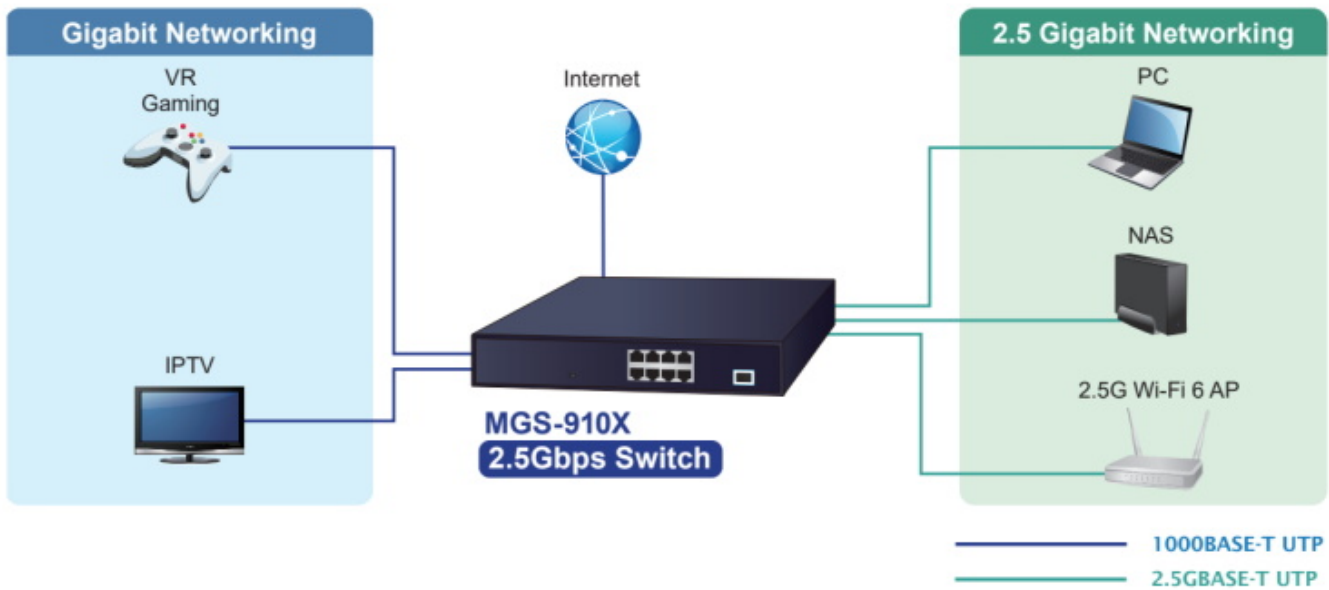

PLANET MGS-910X

Cena celkem:	2 845 Kč (bez DPH: 2 351 Kč)
Běžná cena:	3 129 Kč
Ušetříte:	284 Kč
Kód zboží:	NETPLA2481
Part No.:	MGS-910X
Záruka:	38 měs.
Stav:	Nové zboží

Popis

PLANET MGS-910X

Nespravovatelný multigigabitový L2 přepínač, 8× 10/100/1000/2500 Base-T RJ-45, 1× 10G Base-X SFP+. LED indikace využití portů, **DIP switch** pro přepnutí **Standard/VLAN** módu, **fanless** provedení, mechanismy pro úsporu příkonu podle IEEE 802.3az.

Cenově dostupný multigigabitový switch vhodný **pro menší podniky a kanceláře** dokáže automaticky identifikovat a určit správnou přenosovou rychlost připojených zařízení. Využívá metodu předávání dat **Store-and-Forward**, která zajišťuje nízkou latenci a vysokou integritu dat, což eliminuje zbytečný provoz a případné přetížení kritických síťových cest. Díky vysoké datové propustnosti je ideální pro většinu gigabitových prostředí. Uživatelé mohou navíc použít **stávající kabeláž** Cat5e a přesto **zvýšit rychlost sítě na 2,5 Gb/s**. Všechna zařízení v síťovém prostředí tak mohou naplno uplatnit své výhody.

ZÁKLADNÍ SPECIFIKACE

Fyzické vlastnosti:

Porty: 8x 10/100/1000/2500 Base-T RJ-45, 1x 10G Base-X SFP+
Paměť: 4k MAC adres
Propustnost: sběrnice 60 Gbps, provozně 44,64 Mpps (64B)
Podpora přenosu: JumboFrame 12 KB
Provedení: rack 1U
Napájení: interní zdroj AC 100–240 V (50–60 Hz), celkový příkon do 6,6 W
Ochrana: přepětová ochrana do 6 kV, ESD do 8 kV
Provozní teplota: 0 až +50 °C
Rozměry: 280 × 180 × 44 mm
Hmotnost: 1,505 kg

New Generation of Multigigabit Switch

1Gbps **2.5X Speed** 2.5Gbps

Standard Mode (default)

2.5GBASE-T UTP

VLAN Isolation Mode

- 10GBASE-SR/LR Fiber Optic
- 2.5GBASE-T UTP
- 1000BASE-T UTP

- 1000BASE-T UTP
- 2.5GBASE-T UTP