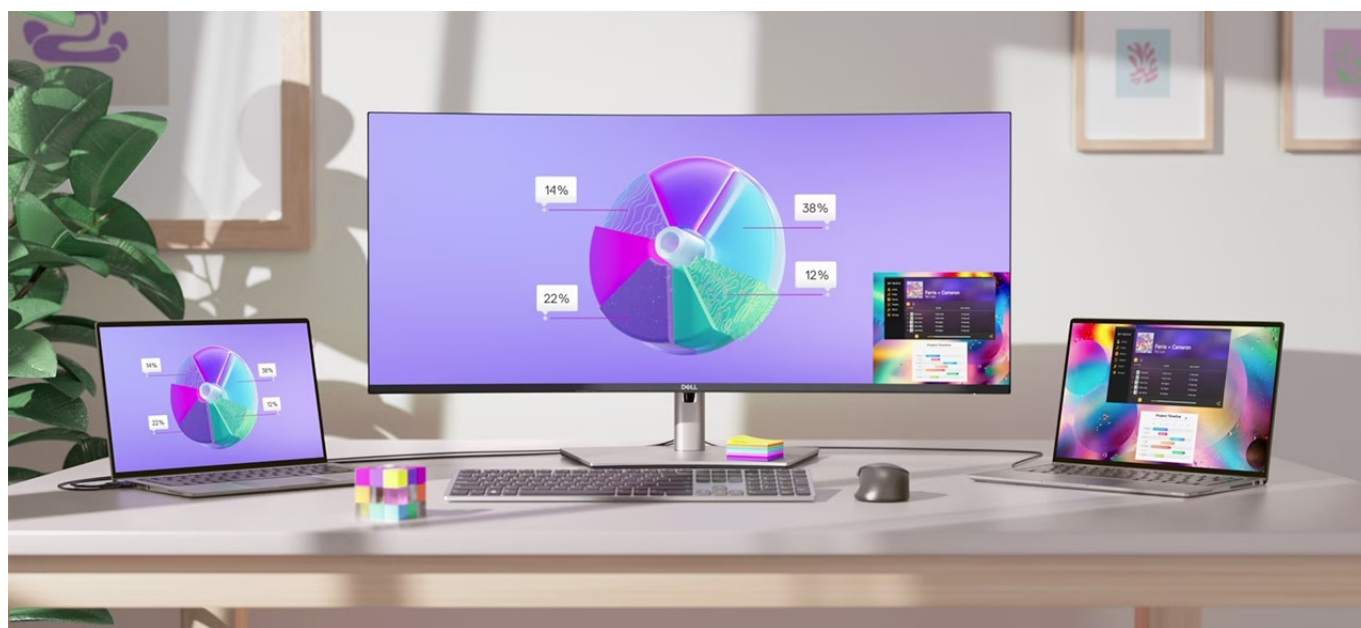

Zakřivený monitor Dell UltraSharp U3824DW pro neutuchající produktivitu. Nenechte se při práci rušit, mějte vše přehledně před sebou a přecházejte mezi aplikacemi a pracovními procesy bez přerušení. **Velký 37,52" displej s vysokým rozlišením WQHD+**, kontrastem a kvalitním vykreslením barev je přesně to, co potřebujete pro své projekty. Využijte celý displej nebo jej rozdělte na samostatné oddíly. Díky tomu zvládnete **náročný multitasking** a práci s 2 zdroji obrazových dat. **Panel s technologií IPS Black** poskytuje komfortní sledování a zvýraznění černé a díky **širokým pozorovacím úhlům** můžete sledovat obsah čistě a bez zkreslení i z ostrých úhlů pohledu.

Zakřivený design monitoru **Dell UltraSharp U3824DW** zlepšuje zorné pole a je mnohem příjemnější pro vaše oči. To

oceníte především při mnohahodinovém sledování. **Technologie ComfortView Plus** snižuje míru modrého světla, díky čemuž jsou vaše oči optimálně chráněny před únavou a dalšími negativními vlivy. **Monitor Dell UltraSharp U3824DW** podpoří produktivitu nejenom velikostí a šířkou displeje, ale také **bohatou konektivitou**.

Dell UltraSharp U3824DW

Prohnutý LED monitor s úhlopříčkou **37,52"** disponující rozlišením **3840 × 1600** obrazových bodů s poměrem stran **21 : 9**. Nabízí jas **300 cd/m²**, kontrastní poměr **2000 : 1** a dobu odezvy **5 ms**. Příjemné jsou také pozorovací úhly **178° horizontálně i vertikálně**. K dispozici je také **pět portů USB 3.1**, ethernetový port **RJ-45** a čtyři porty **USB-C**, z nichž jeden kromě vysokorychlostního přenosu videa a dat umožňuje napájení připojených zařízení až do 90 W a jeden až do 15 W.

Základní ozvučení zajišťují vestavěné **stereo reproduktory** s celkovým výkonem **18 W**. **Integrovaný KVM přepínač** umožňuje ovládat dvě zařízení připojená k monitoru prostřednictvím jediné klávesnice a myši. Potěší také výškově nastavitelný stojan.