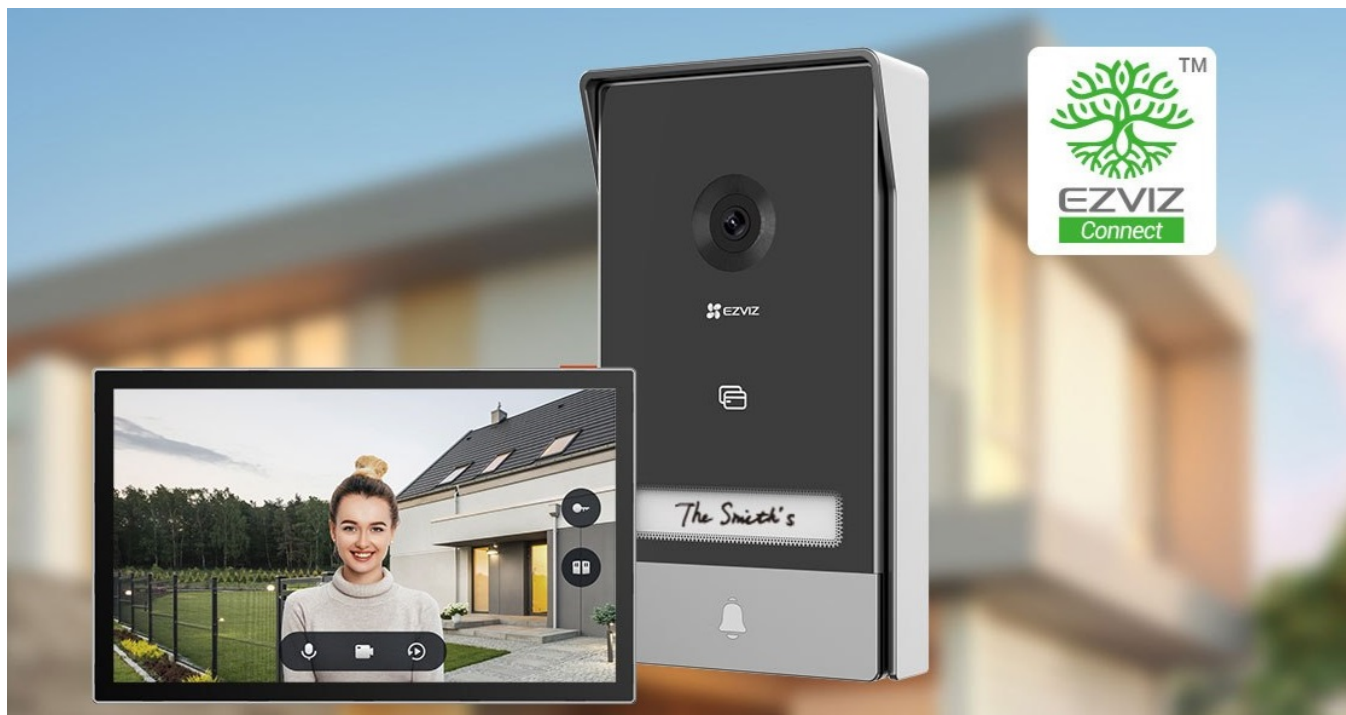

EZVIZ HP7 představuje moderní a chytrý interkom pro komunikaci a bezpečnější přístup do vaší domácnosti. Set obsahuje dveřní stanici interkomu, bytový monitor a další potřebné příslušenství pro komplexní využití. Díky **videotelefonu** získáte maximální pohodlí při kontrole, komunikaci a udělování vstupu návštěvníkům dovnitř interiéru.

Samozřejmostí je důraz na zvýšenou úroveň bezpečí, takže ve spojení s **venkovní kamerou** lze nahrávat videa a detekovat podezřelé osoby. **Domácí interkom EZVIZ HP7** je navržen pro domy, vily a další prostorné objekty s určitou mírou zabezpečení.

Dotykový bytový monitor vám poskytne všechny důležité funkce na jednom místě. Umožní vám nastavit a spravovat venkovní telefon, ukládat video nebo **obousměrně komunikovat s návštěvníky** přede dveřmi či bránou. I když jste zrovna mimo domov, pomocí mobilního telefonu zůstanete ve spojení.

EZVIZ HP7

Set **dveřní stanice** (interkomu) se čtečkou RFID čipů, 7" **bytového monitoru** a příslušenství.

Dveřní stanice je vybavena **jedním zvonkem** a kamerou s rozlišením **2048 x 1296 px**. Úhel záběru kamery je 162° diagonálně. Pro přenos obrazu používá kodek **H.265**. Samozřejmě je integrovaný mikrofon, reproduktor a čtečka přístupových čipů **RFID**. Připojení zvonku je realizováno 2drátově. **Dotykový 7" monitor** lze připojit pomocí Wi-Fi a disponuje **microSD slotem**. Vzdálené **ovládání přes aplikaci**, **povrchová montáž**, odolnost vůči nepříznivým vlivům dle certifikace **IP65**. Z chytrých funkcí je k dispozici například **detekce lidské postavy**, možnost vygenerování dočasného návštěvnického kódu či volitelná funkce změny hlasu pro zachování soukromí při komunikaci.