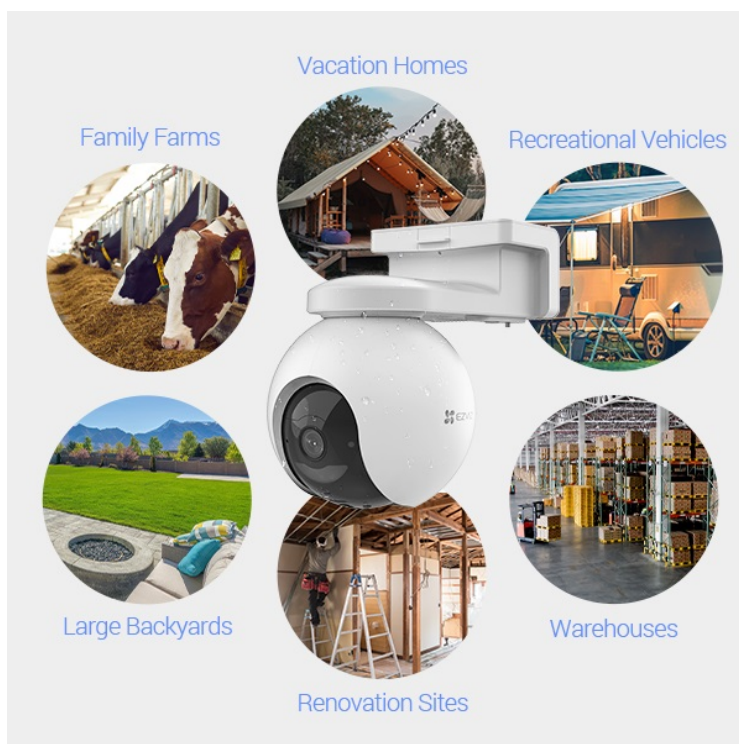

EZVIZ EB8 4G

Cena celkem:	5 609 Kč (bez DPH: 4 635 Kč)
Běžná cena:	6 170 Kč
Ušetříte:	561 Kč
Kód zboží:	KIPEZV1049
Part No.:	CS-EB8-R100-1K3FL4GA
Záruka:	24 měs.
Stav:	Nové zboží

Popis

EZVIZ EB8 4G - zabezpečení tam, kde vám na tom záleží

Bezdrátová IP kamera EZVIZ EB8 4G pro nepřetržitý monitoring venkovního prostoru. Vyznačuje se snadnou instalací bez nutnosti připojených kabelů a poskytuje flexibilní možnosti instalace. V případě mimo dosah sítě Wi-Fi využívá **síť 4G LTE** a pro provoz slouží integrovaná baterie, kterou lze dobít pomocí solárního panelu EZVIZ. Ten je k dostání samostatně.

Baterie s kapacitou 10 400 mAh představuje variantu ekologického napájení a udržitelnosti. Podpora **solárního napájení** vám umožní provozovat kameru jen za pomoci slunečního svitu. Pomocí **mobilní aplikace** získáte snadný vzdálený přístup k rozmanitým funkcím a nastavení. **Kamera EZVIZ EB8 4G** vám umožní detekovat rozmanité druhy pohybu, jako je pohyb osob, běh zvířat a obecně inteligentní sledování aktivity.

Výbava zahrnuje **integrováný IR přísvit** a možnost sledování ve dne i v noci. Samozřejmostí je **pevná konstrukce** odolná proti dešti, větru a dalším venkovním podmínkám. Je tak ideální pro využití v jakémkoli venkovním prostoru – nejenom pro chytrý dům, ale také například při rekreaci, návštěvě kempu, při cestách v obytném voze, na farmě, chatě, v renovovaných budovách apod. Díky **GPS** najdete kameru klidně i uprostřed divočiny.