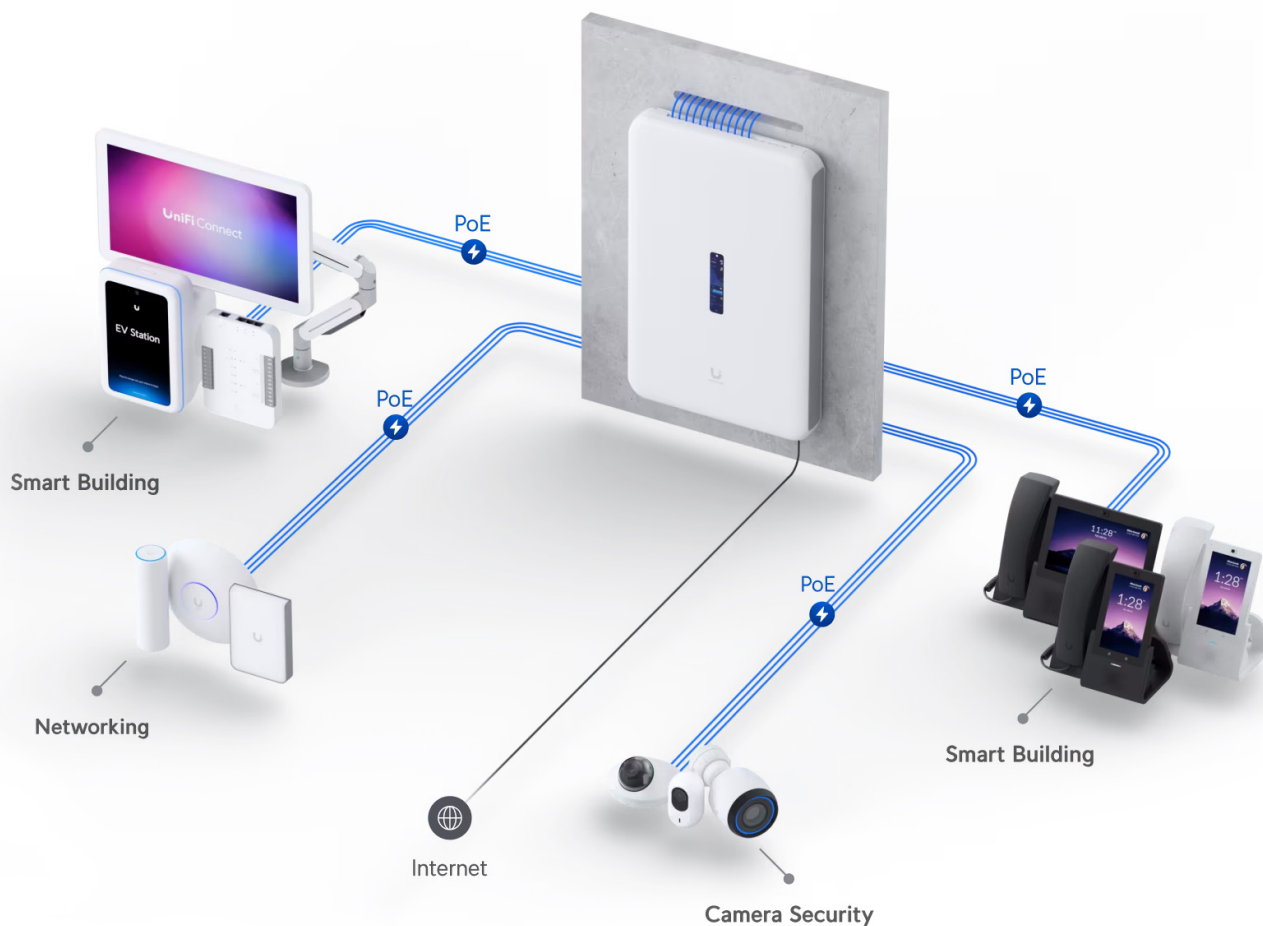

Ubiquiti UniFi Dream Wall

All-in-one **UniFi OS konzole** spojuje bezpečnostní bránu, vysokorychlostní přístupový bod, síťový videorekordér (**NVR**) a gigabitový **PoE** přepínač do jednoho kompaktního zařízení, které lze snadno instalovat **na stěnu**. Pomáhá domácím i firemním majitelům hladce rozšiřovat a spravovat síť díky vysokorychlostnímu připojení se dvěma sítěmi WAN (porty **10G SFP+ a 2,5GbE RJ-45**). Integrovaný přístupový bod využívá standard **802.11ax (Wi-Fi 6)** a nabízí přenosovou rychlost (agregovaná propustnost) až **2,7 Gbps**. Díky integrovaným anténám se ziskem **6 dBi (5 GHz)** a **5,9 dBi (2,4 GHz)** poskytuje spolehlivou oboustrannou komunikaci mezi AP a více než 300 klienty.

Zařízení je vybaveno operačním systémem **UniFi OS** a poskytuje plnou kontrolu nad všemi zařízeními UniFi, včetně přístupových bodů, kamer, telefonů a čteček. Je to také konzole pro budoucnost, protože na ní bude možné spouštět všechny připravované aplikace UniFi OS.