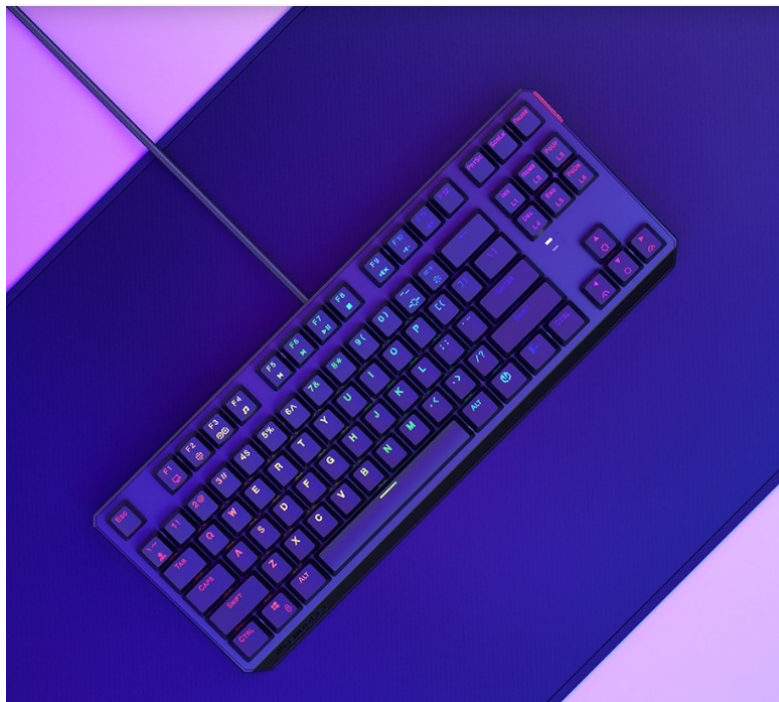

ENDORFY THOCK TKL BROWN

Cena celkem:	1 252 Kč
	(bez DPH: 1 035 Kč)
Běžná cena:	1 378 Kč
Ušetříte:	125 Kč
Kód zboží:	KLAEND11301
Part No.:	EY5C003
Záruka:	24 měs.
Stav:	Nové zboží

Popis

LAN párty, turnaj nebo večerní sólo hraní - klávesnice Endorfy Thock TKL

Malá mechanická klávesnice Endorfy Thock TKL Brown je vhodná pro jakoukoli herní úroveň – od příležitostného hráče až po profíka. Díky **kompaktním rozměrům** se snadno vměstná na váš stůl, případně ji před cestou na další turnaj sbalíte do batohu. Je vybavena **spínači Kailh Brown**, které se vyznačují univerzálností a jsou vhodné pro plnění jakýchkoliv úkolů – v kanceláři při psaní, tvorbě tabulek, dokumentů i akci při souboji s bossy (s těmi herními, ne nadřízenými).

Perfektní orientaci za slabého osvětlení nebo ve večerních hodinách zajistí **barevné RGB podsvícení**. **Nastavitelné nožičky** ukotví klávesnici **Endorfy Thock TKL Brown** v ideální pozici, která odpovídá vašim požadavkům. Nechybí ani **podpora softwaru** pro vyladění a nastavení funkcí.

Endorfy Thock TKL Brown

Kompaktní **mechanická** klávesnice pro každého vášnivého hráče. Díky spínačům **Kailh Brown** nabízí výbornou odezvu a výdrž **přes 50 milionů** stisků. Konstrukce klávesnice **z hliníku** vykazuje jen tu nejvyšší možnou odolnost a stabilitu. Klávesy jsou **RGB podsvícené** a nabízí možnost vlastního nastavení. Klávesy jsou navíc také **plně programovatelné**, díky tomu lze klávesnici individualizovat přesně podle potřeb hráče a hrané hry. Samozřejmě nechybí ani funkce **Anti-Ghosting** a N-Key rollover. Připojení je realizováno skrze **odnímatelný USB kabel**.