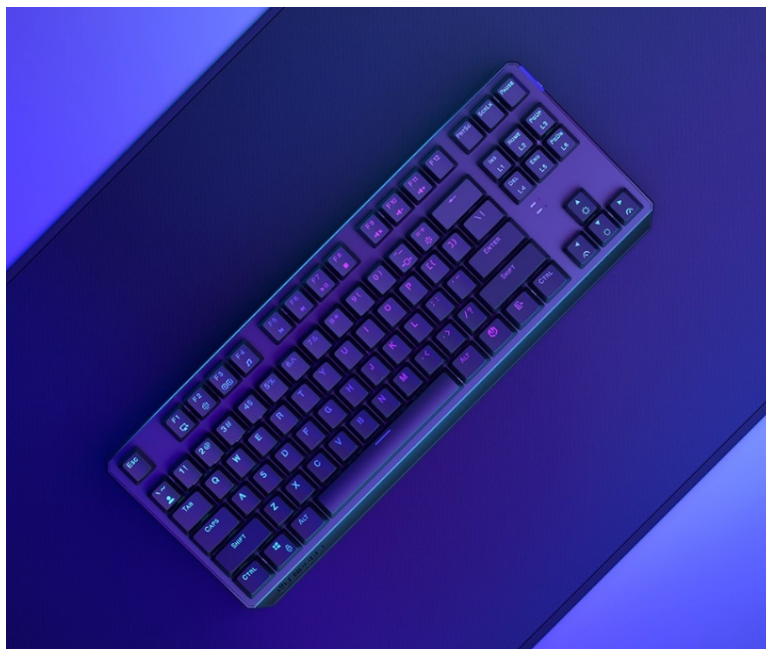

ENDORFY THOCK TKL WIRELESS RED

Cena celkem:	1 392 Kč
	(bez DPH: 1 150 Kč)
Běžná cena:	1 531 Kč
Ušetříte:	139 Kč
Kód zboží:	KLAEND12501
Part No.:	EY5C005
Záruka:	24 měs.
Stav:	Nové zboží

Popis

Endorfy Thock TKL Wireless Red - herní klávesnice, která vám dá volnost

Herní bezdrátová klávesnice Endorfy Thock TKL Wireless Red, se kterou absolvujete virtuální bitvy bez omezujícího kabelu. Navíc díky **kompaktním rozměrům** šetří místo na stole, takže máte prostor pro další gamingové příslušenství nebo občerstvení. Uplatní se nejen ve hrách, ale také pracovní a kreativní činnosti. Veškeré výzvy zvládne bezdrátově od pracovního stolu i třeba z pohodlí gauče. **Klávesnice Endorfy Thock TKL Wireless Red** svou dominanci potruhuje přítomnostní **mechanických spínačů Kailh Red**, které se vyznačují enormní **životností až 70 milionů kliknutí** a **ultrarychlými reakcemi**.

Jsou ideální do situací, kde musíte bleskově reagovat, útočit, zasadit finální úder nebo dělat nejrůznější comba. Gamingová klávesnice Endorfy Thock TKL Wireless Red nabízí **3 způsoby připojení**. Kromě tradičního **kabelu** disponuje také technologií **Bluetooth** nebo **2,4GHz rozhraním** pro bezdrátovou konektivitu. Díky **robustní konstrukci** se nemusíte bát nechtěného poškrábání nebo poškození při přenášení a můžete hrát naplno a s maximální agresivitou. Stabilní pozici zajistí praktické **vyklápěcí nožky**. Samozřejmostí je podpora stylového **barevného ARGB podsvícení**.