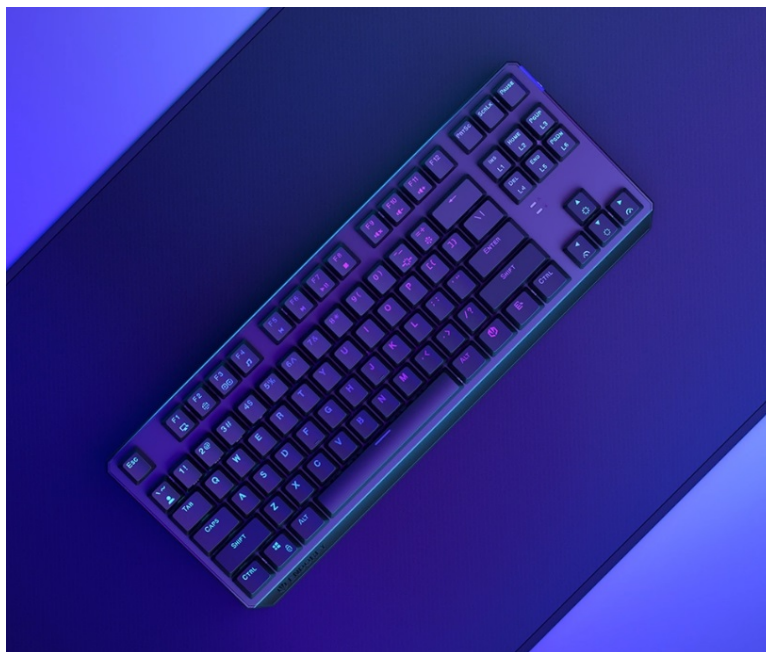

ENDORFY THOCK TKL WIRELESS RED

Cena celkem:	1 392 Kč
	(bez DPH: 1 150 Kč)
Běžná cena:	1 531 Kč
Ušetříte:	139 Kč
Kód zboží:	KLAEND12501
Part No.:	EY5C005
Záruka:	24 měs.
Stav:	Nové zboží

Popis

Endorfy Thock TKL Wireless Red - herní klávesnice, která vám dá volnost

Herní bezdrátová klávesnice Endorfy Thock TKL Wireless Red, se kterou absolvujete virtuální bitvy bez omezujícího kabelu. Navíc díky **kompaktním rozměrům** šetří místo na stole, takže máte prostor pro další gamingové příslušenství nebo občerstvení. Uplatní se nejen ve hrách, ale také pracovní a kreativní činnosti. Veškeré výzvy zvládne bezdrátově od pracovního stolu i třeba z pohodlí gauče. **Klávesnice Endorfy Thock TKL Wireless Red** svou dominanci potruhuje přítomnostní **mechanických spínačů Kailh Red**, které se vyznačují enormní **životností až 70 milionů kliknutí** a **ultrarychlými reakcemi**.

Jsou ideální do situací, kde musíte bleskově reagovat, útočit, zasadit finální úder nebo dělat nejrůznější comba. Gamingová klávesnice Endorfy Thock TKL Wireless Red nabízí **3 způsoby připojení**. Kromě tradičního **kabelu** disponuje také technologií **Bluetooth** nebo **2,4GHz rozhraním** pro bezdrátovou konektivitu. Díky **robustní konstrukci** se nemusíte bát nechtěného poškrábání nebo poškození při přenášení a můžete hrát naplno a s maximální agresivitou. Stabilní pozici zajistí praktické **vyklápěcí nožky**. Samozřejmostí je podpora stylového **barevného ARGB podsvícení**.