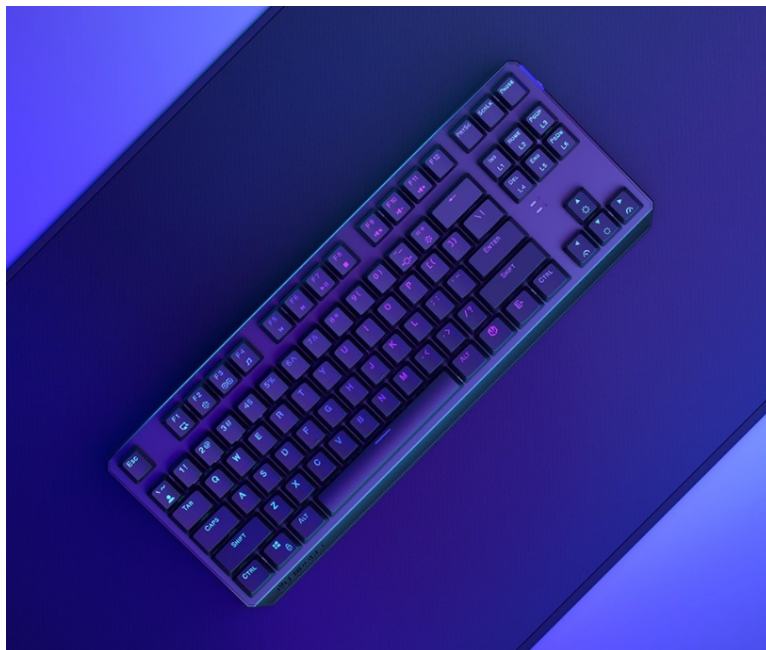

ENDORFY THOCK TKL WIRELESS BLACK

Cena celkem:	1 999 Kč (bez DPH: 1 652 Kč)
Běžná cena:	2 199 Kč
Ušetříte:	200 Kč
Kód zboží:	KLAEND1260
Part No.:	EY5A081
Záruka:	24 měs.
Stav:	Nové zboží

Popis**Endorfy Thock TKL Wireless Black - herní klávesnice, která vám dá volnost**

Herní bezdrátová klávesnice Endorfy Thock TKL Wireless Black, se kterou absolvujete virtuální bitvy i pracovní činnosti bez omezujícího kabelu. Navíc díky **kompaktním rozměrům** šetří místo na stole, takže máte prostor pro další gamingové příslušenství nebo občerstvení. Uplatní se nejen ve hrách, ale také pracovní a kreativní činnosti. Veškeré výzvy zvládne bezdrátově od pracovního stolu i třeba z pohodlí gauče. **Klávesnice Endorfy Thock TKL Wireless Black** svou dominanci potrhne přítomností **mechanických spínačů Kailh Black**, které se vyznačují enormní **životností až 70 milionů kliknutí** a skvělou odezvou při každém stisknutí.

Spínače Kailh Black podporují komfortní činnost při lehce zvýšené síle aktivace. Díky tomu vám umožní nejenom hraní her, ale také tvořit. Uplatní se při psaní dokumentů, e-mailů, příspěvků na blog apod. A jakmile vyřídíte administrativní povinnosti, je čas naskočit do hry. Gamingová klávesnice Endorfy Thock TKL Wireless Black nabízí **3 způsoby připojení**. Kromě tradičního **kabelu** disponuje také technologií **Bluetooth** nebo **2,4GHz rozhraním** pro bezdrátovou konektivitu. Díky **robustní konstrukci** se nemusíte bát nechtěného poškrábání nebo poškození při přenášení a můžete hrát naplno a s maximální agresivitou. Stabilní pozici zajistí praktické **vyklápěcí nožky**. Samozřejmostí je podpora stylového **barevného ARGB podsvícení**.