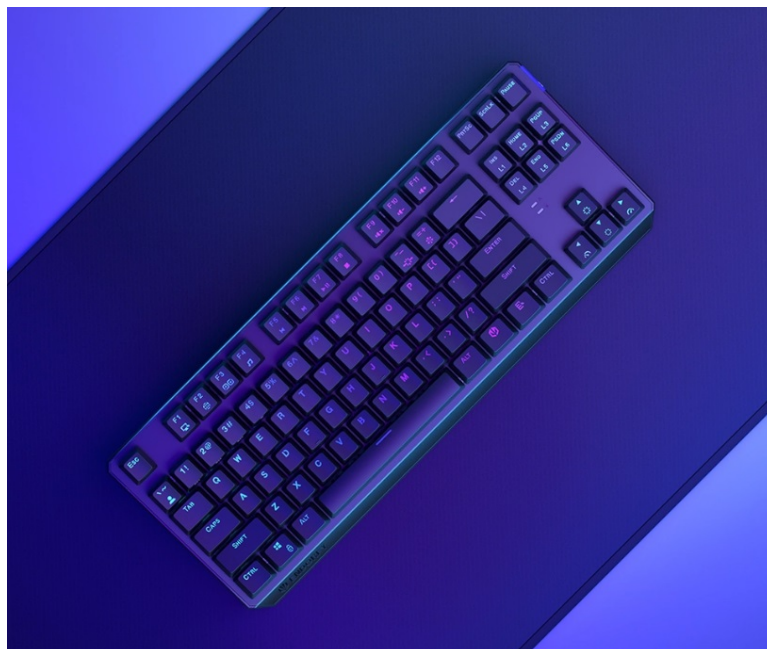

## ENDORFY THOCK TKL WIRELESS RED

Cena celkem:	<b>2 145 Kč</b>
	<b>(bez DPH: 1 772 Kč)</b>
Běžná cena:	<b>2 359 Kč</b>
Ušetříte:	<b>214 Kč</b>
Kód zboží:	KLAEND1250
Part No.:	EY5A080
Záruka:	24 měs.
Stav:	Nové zboží

### Endorfy Thock TKL Wireless Red - herní klávesnice, která vám dá volnost

**Herní bezdrátová klávesnice Endorfy Thock TKL Wireless Red**, se kterou absolvujete virtuální bitvy bez omezujícího kabelu. Navíc díky **kompaktním rozměrům** šetří místo na stole, takže máte prostor pro další gamingové příslušenství nebo občerstvení. Uplatní se nejen ve hrách, ale také pracovní a kreativní činnosti. Veškeré výzvy zvládne bezdrátově od pracovního stolu i třeba z pohodlí gauče. **Klávesnice Endorfy Thock TKL Wireless Red** svou dominanci potruhuje přítomnostní **mechanických spínačů Kailh Red**, které se vyznačují enormní **životností až 70 milionů kliknutí** a **ultrarychlými reakcemi**.

Jsou ideální do situací, kde musíte bleskově reagovat, útočit, zasadit finální úder nebo dělat nejrůznější comba. Gamingová klávesnice Endorfy Thock TKL Wireless Red nabízí **3 způsoby připojení**. Kromě tradičního **kabelu** disponuje také technologií **Bluetooth** nebo **2,4GHz rozhraním** pro bezdrátovou konektivitu. Díky **robustní konstrukci** se nemusíte bát nechtěného poškrábání nebo poškození při přenášení a můžete hrát naplno a s maximální agresivitou. Stabilní pozici zajistí praktické **vyklápěcí nožky**. Samozřejmostí je podpora stylového **barevného ARGB podsvícení**.