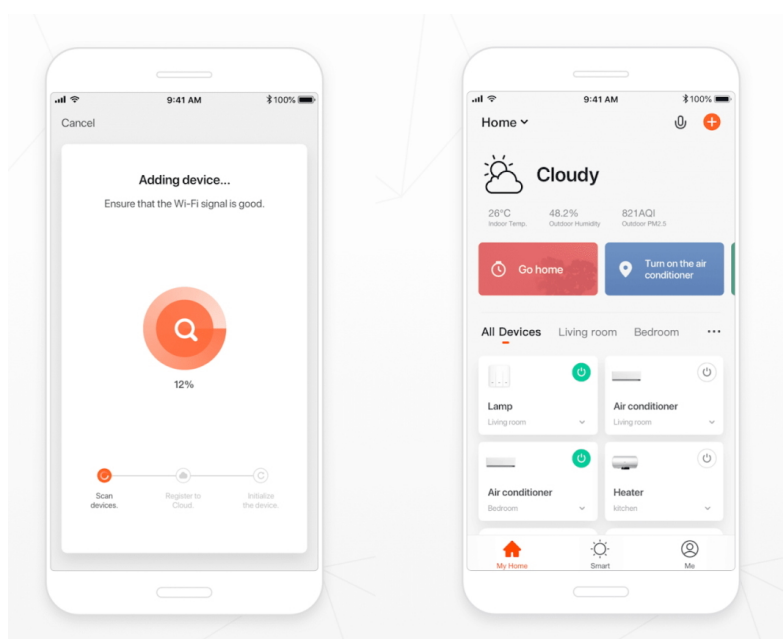

IMMAX NEO LITE BUBBLES NÁSTĚNNÉ

Cena celkem:	2 052 Kč (bez DPH: 1 696 Kč)
Běžná cena:	2 257 Kč
Ušetříte:	205 Kč
Kód zboží:	OSVIMM1252
Part No.:	07907L
Záruka:	24 měsíců/6 měs. akku
Stav:	Nové zboží

Popis**IMMAX NEO LITE BUBBLES nástěnné**

Chytré nástěnné solární svítidlo poskytne orientační osvětlení např. kolem chodníčků na zahradě a zpříjemní tak večerní přístup k domu. Napájení je řešeno **ze solárního panelu**, který nabíjí integrovanou baterii o kapacitě **4000 mAh**. Svítidlo je odolné vůči vodě i ostatním přírodním podmínkám dle certifikace **IP54**.

Po připojení k **aplikaci IMMAX NEO PRO** lze svítidlo ovládat na dálku.

Upozornění: Pro vzdálenou správu a využití všech Smart funkcí je zapotřebí umístit v dosahu svítidla bránu např: Immax NEO MULTI BRIDGE PRO Smart Zigbee 3.0, BT v3 (není součástí balení).

ZÁKLADNÍ SPECIFIKACE

Počet SMD čipů: 76

Výkon solárního panelu: 3,7 W

Napájení: vestavěná baterie 4000 mAh, 3,7 V

Senzor pohybu: ne

Stupeň krytí: IP54

Barva světla: 3000-3500 K + 6000-6500K + RGB

Materiál těla reflektoru: hliník + plast