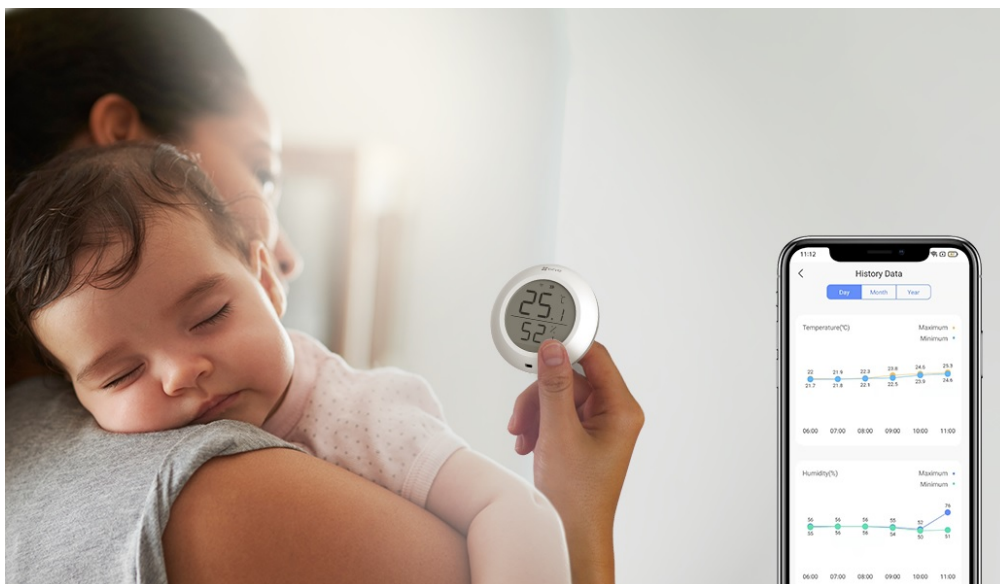

## Popis

**EZVIZ T51C - chytrý snímač teploty a vlhkosti do každé domácnosti**

**Chytrý senzor EZVIZ T51C** pro snímání teploty a vlhkosti v místnosti. Zvláště v sezóně alergií je potřeba **udržovat v interiéru potřebnou teplotu a vlhkost vzduchu** na potřebné úrovni, aby se předešlo potížím s dýcháním nebo podráždění kůže. **Model EZVIZ T51C** v sobě integruje teploměr i vlhkoměr a skrze jednoduchý displej můžete snadno sledovat stav ve vaší domácnosti. Zároveň vás upozorní při náhlé změně parametrů nebo špatně nastavenému rozsahu hodnot - jednoduše pomocí **mobilní aplikace EZVIZ**. Díky kompaktní a lehké konstrukci můžete senzor umístit kdekoli.

Je určen pro využití ve vnitřních prostorách a všude tam, kde chcete znát míru vlhkosti a teplo – ať už jde o **kuchyň, koupelnu, dětský pokoj** nebo třeba komoru. **Energeticky úsporný provoz** zajistí dlouhou výdrž a životnost baterie. Po **připojení k domácí bráně EZVIZ** můžete sledovat hodnoty v reálném čase, případně ještě před příchodem domů.

### EZVIZ T51C

Chytrý senzor disponuje **1,8" displejem** pro přehledné zobrazení aktuální **teploty a vlhkosti vzduchu** v místnosti. Po propojení s chytrou bránou EZVIZ H3 (není součástí) je možné v mobilní aplikaci kdykoliv sledovat všechny údaje, nastavit upozornění při překročení zadaných hodnot nebo vytvořit úplně nový scénář zahrnující další chytrá zařízení. Napájení má na starost jedna baterie typu CR2450, která udrží senzor **v provozu až 1 rok**. Díky integrovanému stojánku a přiložené lepicí pásce ho lze umístit kamkoliv na vodorovný či svislý povrch.

---

Zigbee představuje alternativní protokol k Wi-Fi, jehož hlavní výhodou je **nízká spotřeba energie**. Díky tomu mohou malé bezdrátové snímače fungovat až několik let na jedinou baterii.

---