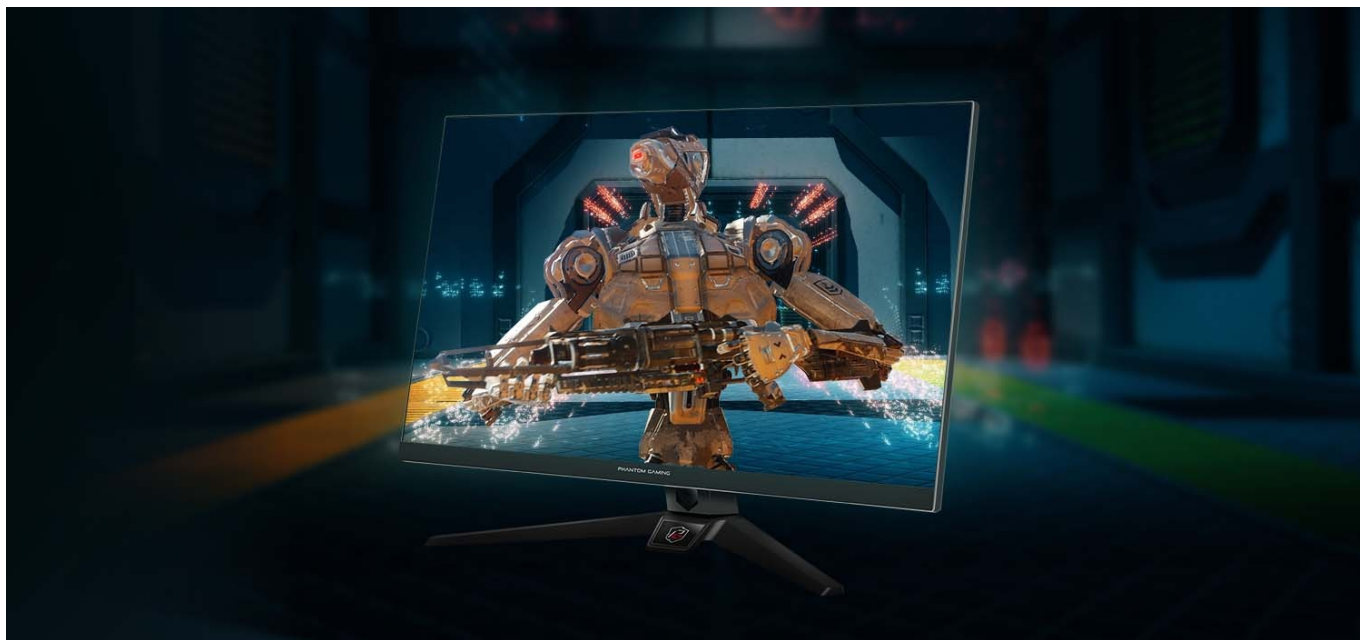

Herní LED monitor ASRock PG27FF1A s plochým IPS displejem o **velikosti 27"** vám zprostředkuje strhující gamingovou akci v detailním **Full HD rozlišení** a zejména bez zpoždění. Monitor disponuje vysokou **obnovovací frekvencí 165 Hz**, který vykresluje obsah bez rozmazání a postará se o ostré zobrazení každé akce a dynamických objektů. To je jeden z hlavních důvodů, proč dosáhnete vítězství.

Mezi další patří **podpora technologie AMD FreeSync Premium**, která se podílí na sladění synchronizace a na potlačení trhání a sekání obrazu. **Technologie Flicker-free** snižuje blikání displeje a tím také námahu očí. I po dlouhých herních seancích nebo třeba jen sledování multimédií budou vaše oči svěží a v kondici.

Samozřejmostí je také patřičná konektivita, která umožňuje připojení sekundárního displeje nebo kompatibilní herní konzole skrze **porty HDMI**. Nechybí ani rozhraní **DisplayPort 1.2** či výstup pro sluchátka. Ozvučení dále zajišťuje dvojice **zabudovaných reproduktorů**.