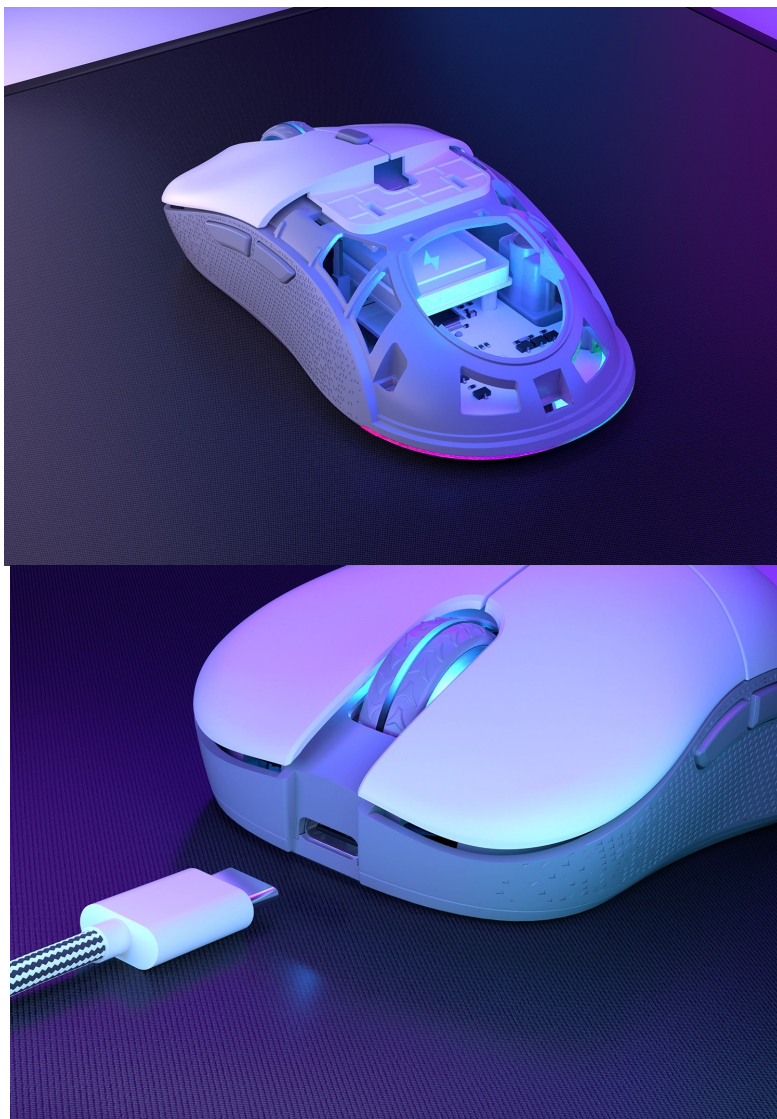

Popis**Myš Endorfy GEM Plus Wireless si posvítí na každé vaše vítězství**

Bezdrátová myš Endorfy GEM Plus Wireless vás v první řadě zaujme stylovým **ARGB podsvícením**, ve druhé řadě pak fantastickou ovladatelností. Do **kompaktního a lehkého těla** je ukryt neporazitelný **optický senzor Pixart PAW3395** s nastavitelným rozlišením, který se přizpůsobí všem vašim požadavkům i herním žánrům. Precizní míření, udílení rozkazů, stavění civilizací, ale také extrémně rychlé manévrování – myš podpoří rychlé reakce i velmi jemný a plynulý pohyb **až na úrovni 26 000 DPI** (softwarově).

I přes svůj výkon se vyznačuje nižší spotřebou energie, takže baterie vám umožní hrát nebo pracovat výrazně déle. S herní myší **Endorfy GEM Plus Wireless** vám nic nebude stát v cestě, a už vůbec ne kabel. Podporuje bezdrátové připojení skrze **miniaturní USB adaptér s 2,4GHz technologií**. Samozřejmostí je také podpora drátového připojení a dobíjení pomocí USB-C kabelu. **Uzavřený design** myši potěší svou lehkostí, ale současně odolností. **PTFE podložky** na spodní straně zajistí minimální odpor během pohybu po povrchu.

Endorfy GEM Plus Wireless

Lehká bezdrátová herní myš disponující **6 programovatelnými tlačítky** a vysoce přesným **optickým senzorem Pixart PAW3395** s nastavitelným rozlišením **až 26 000 DPI**. Textura bočních stran zajišťuje pevnější uchopení myši a tím zlepšuje celkovou ovladatelnost. Herní design doplňuje **adresovatelné RGB podsvícení**. Kvalitní spínače **Kailh GM 8.0** vydrží více než **80 milionů kliků**. Napájení zajišťuje **vestavěná dobíjecí baterie**. Připojení lze jednoduše realizovat skrze technologii **2,4 GHz** a miniaturní USB přijímač, který lze uložit v těle myši. Myš je možné používat i při dobíjení baterie díky přiloženému opletenému USB-C kabelu o délce 1,6 m.