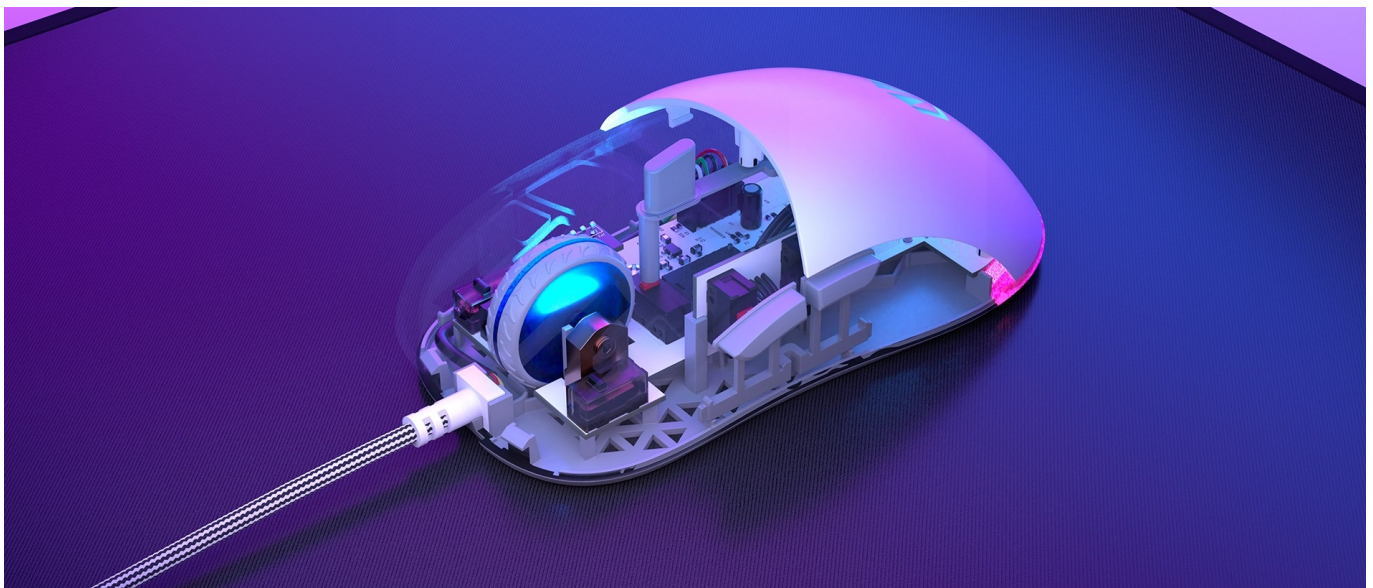

ENDORFY GEM PLUS BÍLÁ

Cena celkem:	1 049 Kč (bez DPH: 867 Kč)
Běžná cena:	1 154 Kč
Ušetříte:	105 Kč
Kód zboží:	MYSEND1130
Part No.:	EY6A011
Záruka:	24 měs.
Stav:	Nové zboží

Popis

Herní myš Endorfy GEM Plus OWH - registruje každý pohyb

Herní myš Endorfy GEM Plus OWH v lehké konstrukci je vždy připravena do akce. Dosahuje **nízké hmotnosti pouhých 67 g** a klouže přesně a plynule v každé situaci – od míření sniperkou až po rychlé pohyby ve zběsilých střílečkách nebo real-time strategiích. Pro tyto účely je myš Endorfy GEM Plus OWH osazena výkonným **senzorem Pixart PAW3370**, který podporuje **rozlišení až 19000 dpi**.

Mikrospínače Kailh GM 8.0 se vyznačují mimořádnou rychlostí a drží s vámi krok i v té nejvyhrocenější akci. Díky designu s **texturou po bočních stranách** se myš pohodlně a pevně drží, takže se můžete rozhodovat opravdu v rámci okamžiku. Rychlé a jednoduché připojení zajišťuje 1.8 metrů dlouhý kabel zakončený **USB konektorem**.

Endorfy GEM Plus

Lehká herní myš disponující **6 programovatelnými tlačítky** a vysoce přesným **optickým senzorem Pixart PAW3370** s rozlišením **až 19000 dpi**. Textura bočních stran zajišťuje pevnější uchopení myši a tím zlepšuje celkovou ovladatelnost. Herní design doplňuje **adresovatelné RGB podsvícení**. Kvalitní spínače **Kailh GM 8.0** vydrží více než **80 milionů kliků**. Připojení je realizováno skrze opletený **USB kabel** o délce 1,8 m.