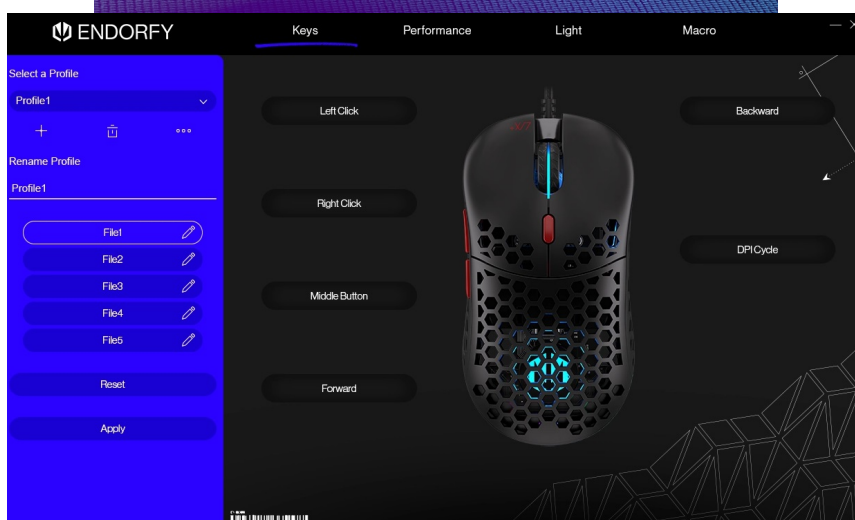

Endorfy LIX Plus

Ultralehká herní myš disponující **6 programovatelnými tlačítky** a vysoce přesným **optickým senzorem Pixart**