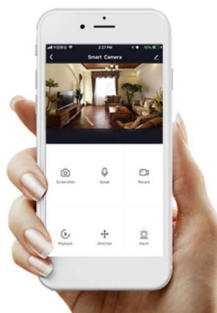

IMMAX NEO FINO 80CM 60W ZLATÉ

Cena celkem:	6 483 Kč
	(bez DPH: 5 358 Kč)
Běžná cena:	7 131 Kč
Ušetříte:	648 Kč
Kód zboží:	OSVIMM1242
Part No.:	07159-G80
Záruka:	36 měs.
Stav:	Nové zboží

Popis

IMMAX NEO FINO 80 cm 60 W

Designové LED závěsné stropní svítidlo ideální např. pro osvětlení jídelního stolu. Svítidlo lze propojit s chytrou bránou **IMMAX NEO** a ovládat tak celou síť domácích světelných zdrojů skrze dálkový ovladač či aplikaci v mobilním telefonu. Dálkový ovladač **Zigbee 3.0** je součástí balení. Systém je **kompatibilní s iOS, Android, Amazon Alexa, Apple Siri, Google Assistant, Tuya, Philips HUE či Somfy.**

ZÁKLADNÍ SPECIFIKACE

Příkon: 60 W

Světelný tok: 4200 lm

Barevná teplota: 2700–6500 K

Index podání barev: <86

Stmívání: ano

Minimální životnost: 50000 hodin

Materiál: kov + plast

Vstupní napětí: AC 220–230 V

Rozměry: 800 × 800 mm

Délka závěsu: max. 1000 mm