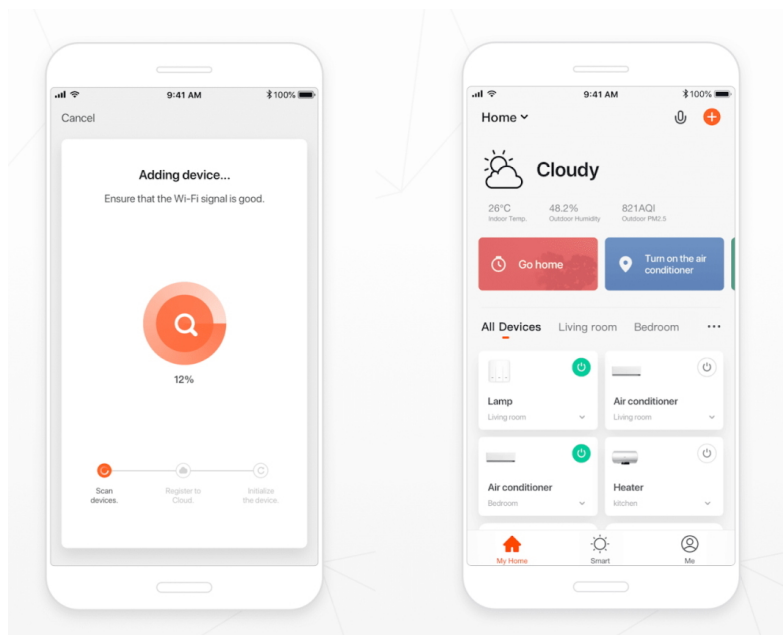

IMMAX NEO FINO 60+80CM 93W ČERNÉ

Cena celkem:	9 722 Kč
	(bez DPH: 8 035 Kč)
Běžná cena:	10 694 Kč
Ušetříte:	972 Kč
Kód zboží:	OSVIMM1241
Part No.:	07158-B80-60
Záruka:	36 měs.
Stav:	Nové zboží

Popis

IMMAX NEO FINO 60 + 80 cm 93 W

Designové LED závěsné stropní svítidlo ideální např. pro osvětlení jídelního stolu. Svítidlo lze propojit s chytrou bránou **IMMAX NEO** a ovládat tak celou síť domácích světelných zdrojů skrze dálkový ovladač či aplikaci v mobilním telefonu. Dálkový ovladač **Zigbee 3.0** je součástí balení. Systém je **kompatibilní s iOS, Android, Amazon Alexa, Apple Siri, Google Assistant, Tuya, Philips HUE či Somfy.**

ZÁKLADNÍ SPECIFIKACE

Příkon: 93 W

Světelný tok: 6975 lm

Barevná teplota: 2700–6500 K

Index podání barev: <86

Stmívání: ano

Minimální životnost: 50000 hodin

Materiál: kov + plast

Vstupní napětí: AC 220–230 V

Rozměry:

1. kruh: 800 × 800 mm