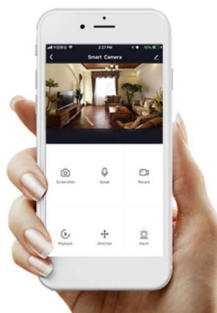

IMMAX NEO FINO 60+80CM 93W ČERNÉ

Cena celkem:	9 722 Kč
	(bez DPH: 8 035 Kč)
Běžná cena:	10 694 Kč
Ušetříte:	972 Kč
Kód zboží:	OSVIMM1241
Part No.:	07158-B80-60
Záruka:	36 měs.
Stav:	Nové zboží

Popis

IMMAX NEO FINO 60 + 80 cm 93 W

Designové LED závěsné stropní svítidlo ideální např. pro osvětlení jídelního stolu. Svítidlo lze propojit s chytrou bránou **IMMAX NEO** a ovládat tak celou síť domácích světelných zdrojů skrze dálkový ovladač či aplikaci v mobilním telefonu. Dálkový ovladač **Zigbee 3.0** je součástí balení. Systém je **kompatibilní s iOS, Android, Amazon Alexa, Apple Siri, Google Assistant, Tuya, Philips HUE či Somfy.**

ZÁKLADNÍ SPECIFIKACE

Příkon: 93 W

Světelný tok: 6975 lm

Barevná teplota: 2700–6500 K

Index podání barev: <86

Stmívání: ano

Minimální životnost: 50000 hodin

Materiál: kov + plast

Vstupní napětí: AC 220–230 V

Rozměry:

1. kruh: 800 × 800 mm