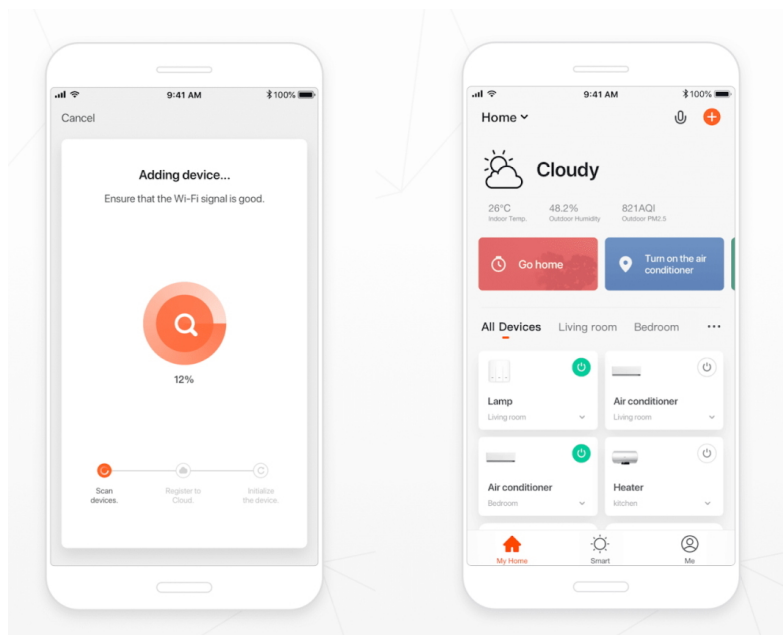

IMMAX NEO FINO 80CM 60W ČERNÉ

Cena celkem:	5 932 Kč
	(bez DPH: 4 902 Kč)
Běžná cena:	6 525 Kč
Ušetříte:	593 Kč
Kód zboží:	OSVIMM1240
Part No.:	07158-B80
Záruka:	36 měs.
Stav:	Nové zboží

Popis

IMMAX NEO FINO 80 cm 60 W

Designové LED závěsné stropní svítidlo ideální např. pro osvětlení jídelního stolu. Svítidlo lze propojit s chytrou bránou **IMMAX NEO** a ovládat tak celou síť domácích světelných zdrojů skrze dálkový ovladač či aplikaci v mobilním telefonu. Dálkový ovladač **Zigbee 3.0** je součástí balení. Systém je **kompatibilní s iOS, Android, Amazon Alexa, Apple Siri, Google Assistant, Tuya, Philips HUE či Somfy.**

ZÁKLADNÍ SPECIFIKACE

Příkon: 60 W

Světelný tok: 4200 lm

Barevná teplota: 2700–6500 K

Index podání barev: <86

Stmívání: ano

Minimální životnost: 50000 hodin

Materiál: kov + plast

Vstupní napětí: AC 220–230 V

Rozměry: 800 × 800 mm

Délka závěsu: max. 1000 mm