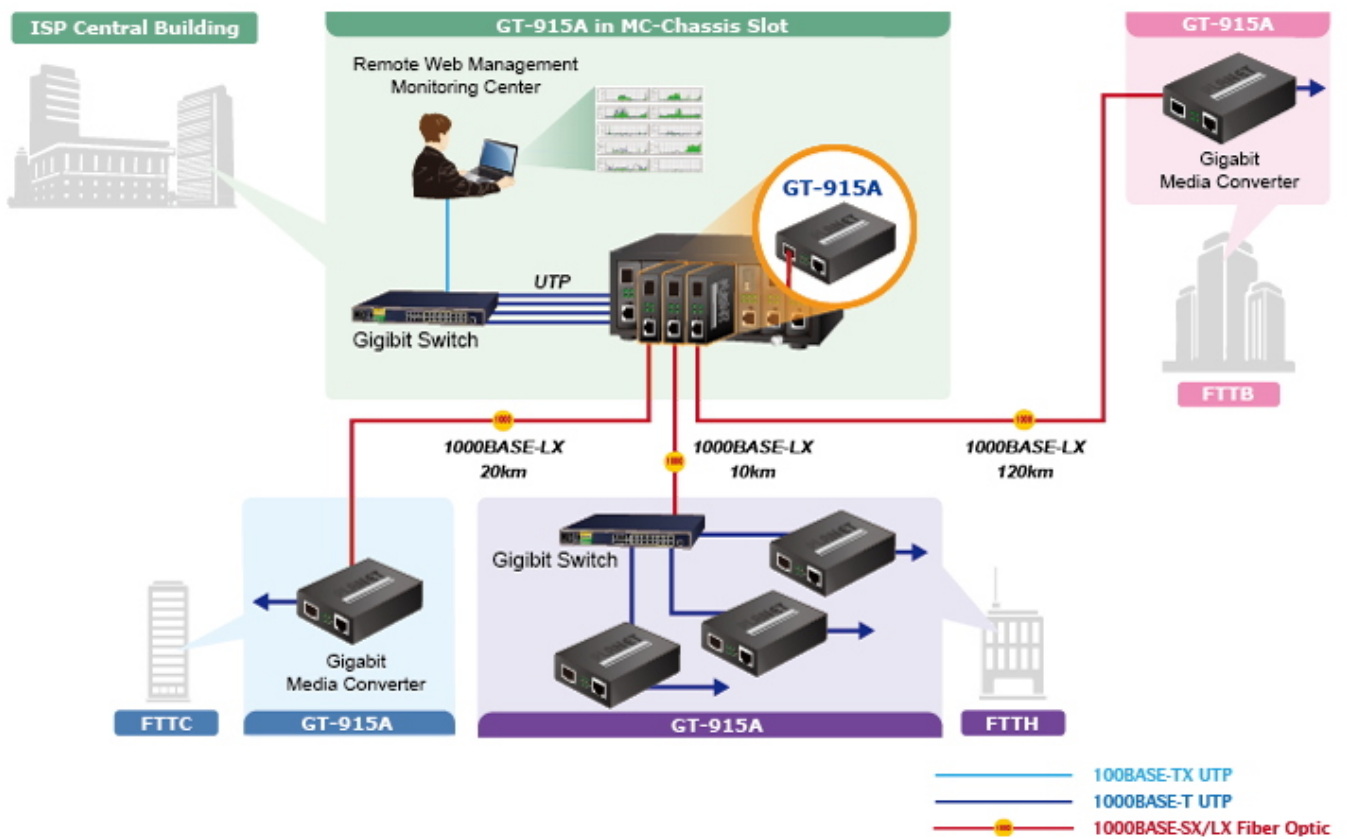

Optional installation method

* The above pictures are for illustration only.