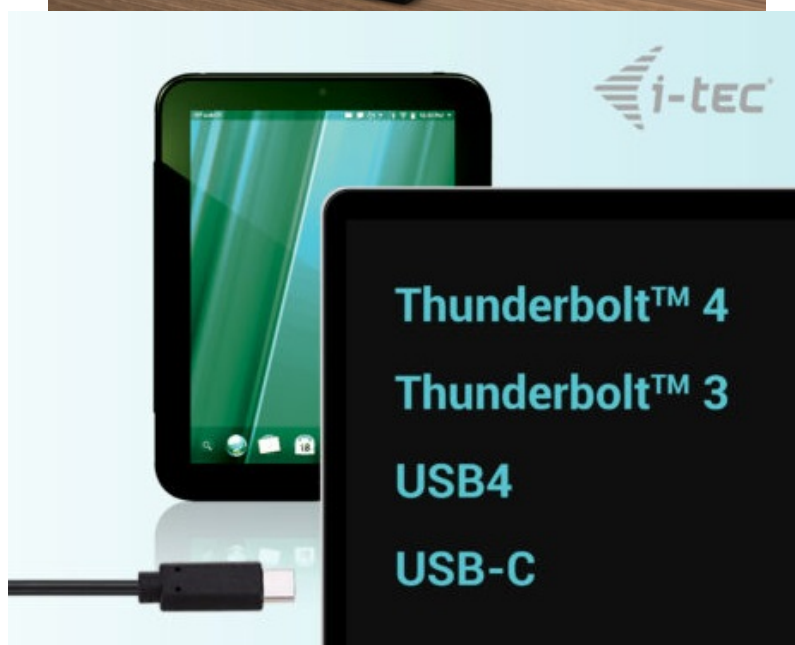

I-TEC USB-C TRIPLE 4K DOCK PRO 100W

Cena celkem:	3 452 Kč (bez DPH: 2 853 Kč)
Běžná cena:	3 797 Kč
Ušetříte:	345 Kč
Kód zboží:	DOCTEC0073
Part No.:	C31TRIPLE4KDOCKPDPRO
Záruka:	24 měs.
Stav:	Nové zboží

Popis**I-TEC USB-C Triple 4K Dock Pro - nálož konektorů v malém provedení**

Profesionální dokovací stanice I-TEC USB-C Triple 4K Dock Pro kompaktních rozměrů, která je kompatibilní se všemi **moderními notebooky i tablety** s rozhraním USB-C a nabízí celou řadu dalších portů pro připojení periferních zařízení, a to včetně **4K monitorů**. Je tak vhodná **pro grafiky, tvůrce obsahu a další profesionály** napříč obory. **GLAN Ethernet** podporuje vysokorychlostní síť a poskytuje tak ultra rychlé připojení k internetu i přenos dat.

I-TEC USB-C Triple 4K Dock Pro 100 W

Dokovací stanice v kompaktním provedení nabízí velké množství praktických portů. K počítači či notebooku se připojuje pomocí **USB-C portu s podporou Thunderbolt 3/4 a USB4**. Je tak schopná na podporovaných zařízeních přenášet i napájení **až 100 W**. Vysokorychlostní přístup k internetu lze realizovat skrze přítomný **RJ-45** port. K dokovací stanici lze připojit také až tři monitory s rozlišením **4K UHD** při 30 Hz skrze rozhraní **HDMI** a **DisplayPort**. V případě zapojení pouze jednoho monitoru pak nabízí rozlišení až **5K při 60 Hz**. Počítačové hráči jistě ocení podporu vysoké obnovovací frekvence **až 360 Hz** (1x Full HD monitor). Pro připojení periférií jsou přítomny **tři USB 3.0 porty**, dva USB 2.0 porty a dva konektory USB-C. Stanici lze nainstalovat i dozadu za monitor díky **VESA** držáku (není součástí). Potěší také **slot pro bezpečnostní zámek** a vypínač dokovací stanice pro maximální úsporu elektrické energie.