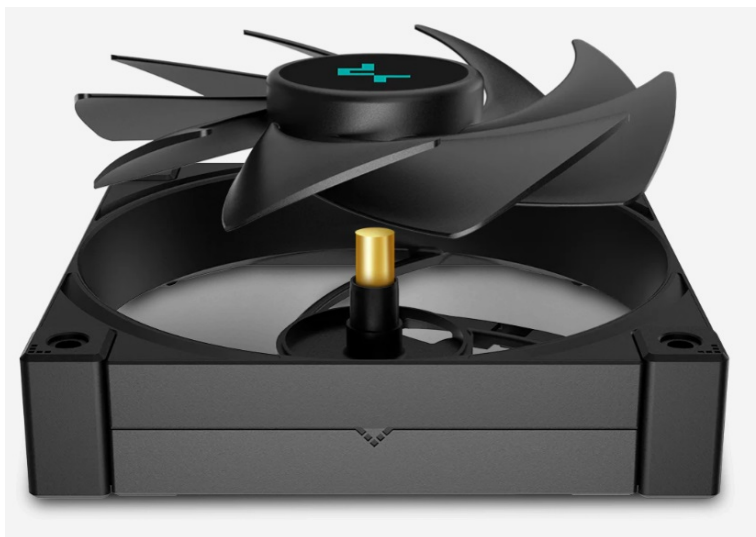

DEEPCOOL LT520

Cena celkem:	2 629 Kč (bez DPH: 2 173 Kč)
Běžná cena:	2 892 Kč
Ušetříte:	263 Kč
Kód zboží:	CHLDPC10421
Part No.:	R-LT520-BKAMNF-G-1
Záruka:	36 měs.
Stav:	Nové zboží

Popis

DEEPCOOL LT520 - drží CPU v chladu

Vodní chladič DEEPCOOL LT520 určen pro chlazení širokého spektra **procesorů Intel i AMD**. Disponuje **výkonným čerpadlem 4. generace** s mikrokánalovou strukturou, která zajišťuje **optimální průtok chladicí kapaliny**. Dále se skládá z **3fázového hnacího motoru** nebo **měděné základny**. Díky tomu je vodní chladič pevný a stabilní i při vysoké provozní zátěži.

DEEPCOOL LT520 disponuje **dvojicí ventilátorů DeepCool FK120** s precizně vyváženým poměrem výkonu a provozní účinností. Jsou vloženy do robustního rámu a spolu s **ložisky Fluid Dynamic** zajišťují dlouhou životnost i při vysokých otáčkách a spolehlivost.

DEEPCOOL LT520

Vodní chladič určený pro chlazení široké škály procesorů. Vyznačuje se vysokou kvalitou, výkonem a spolehlivostí. Disponuje **dvěma 120 mm** velkými ventilátory a pumpou s **ARGB** podsvícením. Odolné opletené hadice jsou dlouhé **410 mm** a díky dostatečně širokému průměru zaručují **plynulý průtok** chladicí kapaliny.