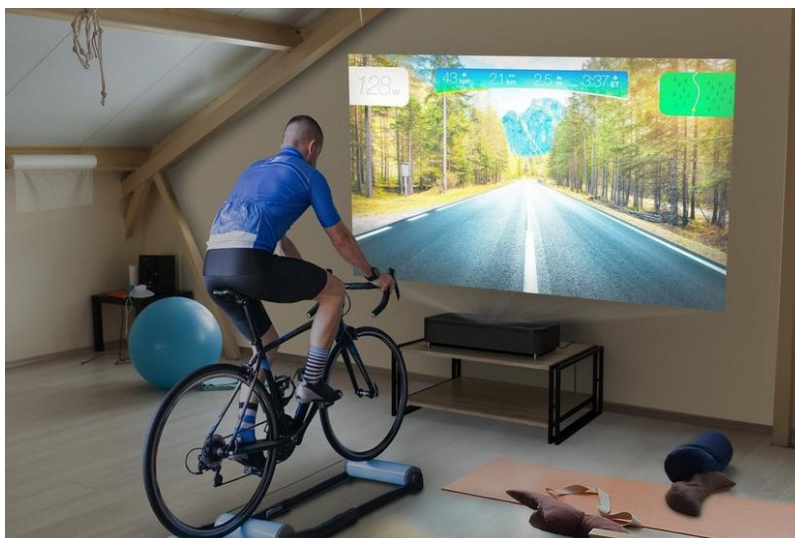

Epson EH-LS800B - 4K projektor s Android TV

Laserový TV projektor Epson EH-LS800B vám umožní sledovat obsah na velké ploše ve **4K UHD rozlišení** na **ultra krátkou projekční vzdálenost**. Objevte nové možnosti sledování se systémem **Android TV** a na klasickou televizní obrazovku si už ani nevzpomenete. **Technologie Android TV** vám zprostředkuje množství filmových trháků a multimédií z **Google Play, Amazon Prime Video, YouTube** a dalších aplikací.

Projektor **Epson EH-LS800B** umožňuje promítání již ze vzdálenosti 2.3 cm od stěny na ploše 80 palců. Vzdálenost si můžete upravit dle svých požadavků nebo proporcí místnosti, abyste dosáhli ideálního domácího kina a promítací plochy až 150 palců. Uplatní se nejenom při sledování filmů, ale také třeba hraní her. Díky novému **hernímu režimu** se vyznačuje nízkou prodlevou a umožní komfortní gaming. **Vysoká svítivost 4000 ANSI lumenů** podporuje optimální jas, dobrou viditelnost a čitelnost i v běžně osvětleném interiéru.

kontrastního poměru. Tento projektor dokáže vytvořit promítací **plochu o úhlopříčce 80 až 150"** a díky technologii **3LCD** potlačuje efekt duhy ve scénách s rychlým pohybem. Díky funkcím posunu objektivu, digitálního zoomu a korekci lichoběžníkového zkreslení můžete mít obraz přesně tam, kde potřebujete. Funkce interpolace snímků pak zajišťuje ostřejší obraz v rychle se pohybujících scénách. Prostřednictvím funkce **Android TV** můžete snadno přehrávat obsah například z **YouTube, Amazon Prime Video** a mnoha dalších služeb. Projektor podporuje také technologii **Chromecast**, pro bezdrátové sdílení obsahu z telefonu nebo počítače. Zvukový systém **Yamaha**, poskytující dynamický prostorový zvuk, se skládá ze **dvou reproduktorů a subwooferu** o celkovém výkonu **20 W**.