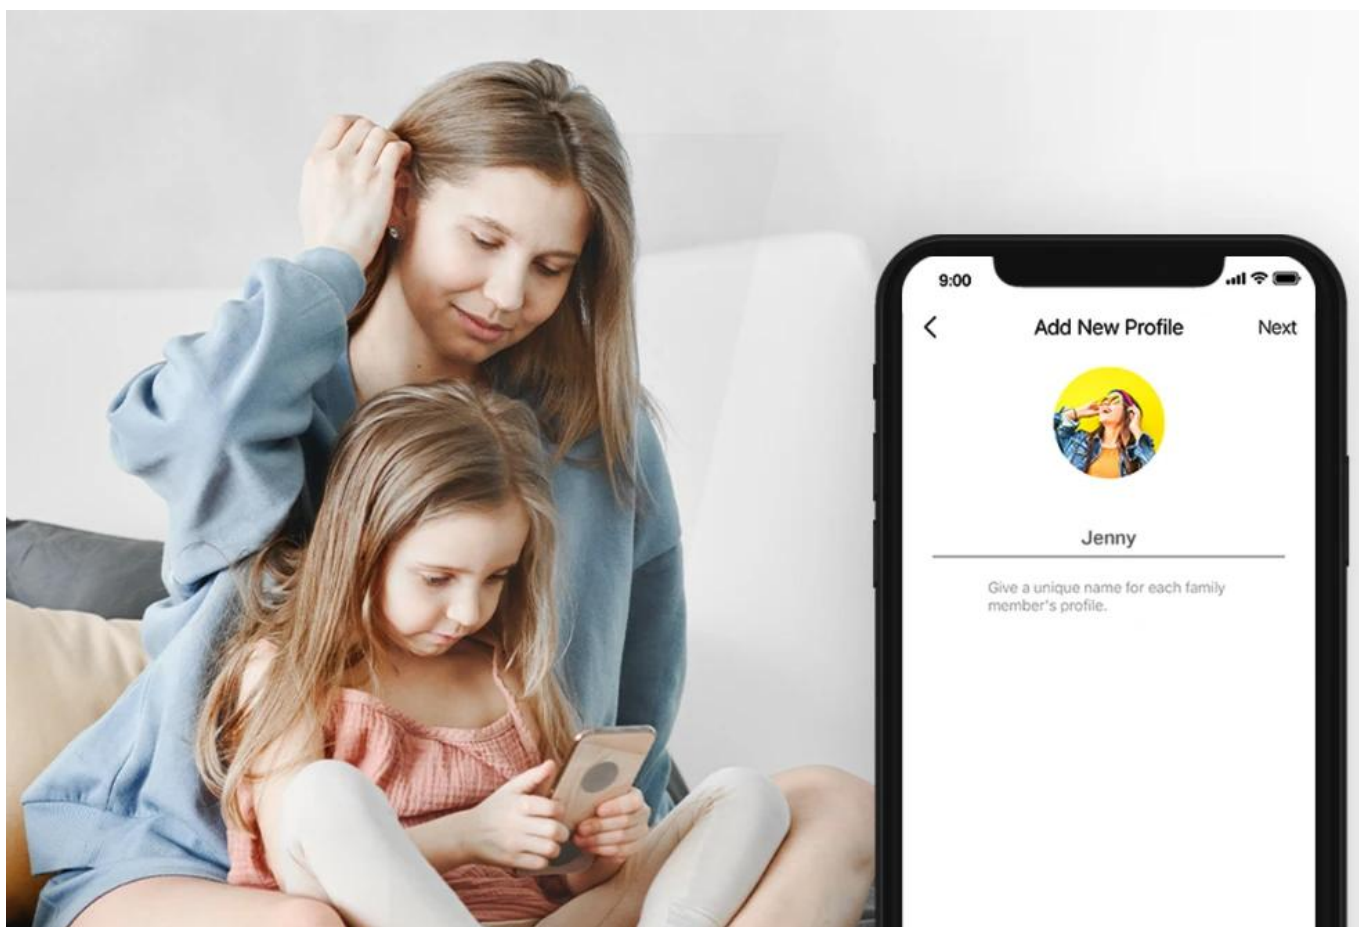

#### Jednoduché nastavení ve 3 krocích:

1. Najděte v krabici jednotku Halo, napájecí kabel a Ethernet kabel
2. Zapojte vaše zařízení
3. Sledujte pokyny v aplikaci MERCUSYS

- **Kontrola stavu připojených zařízení** - Přehled všech připojených zařízení
- **Technologie řízení síťového provozu QoS** - Upřednostnění důležitých zařízení
- **Síť pro hosty** - Oddělená síť pro návštěvy
- **Upozornění na připojení nového zařízení** - Bezpečnostní notifikace
- **Měsíční přehledy** - Statistiky využití sítě

## Rodičovská kontrola

Mějte pod kontrolou obsah, který děti sledují na internetu, a vytvořte jim bezpečné online prostředí.

- **Tvorba uživatelských profilů** - Vytvořte profil pro každého člena rodiny a přiřadte mu zařízení
- **Omezení času stráveného na internetu** - Nastavte denní limity pro zdravé návyky v on-line prostředí
- **Blokování nevhodných webových stránek** - Kontrolujte a blokujte nevhodné stránky
- **Pozastavení připojení k internetu** - Odpojte členy rodiny od internetu pro odpočinek od virtuálního světa