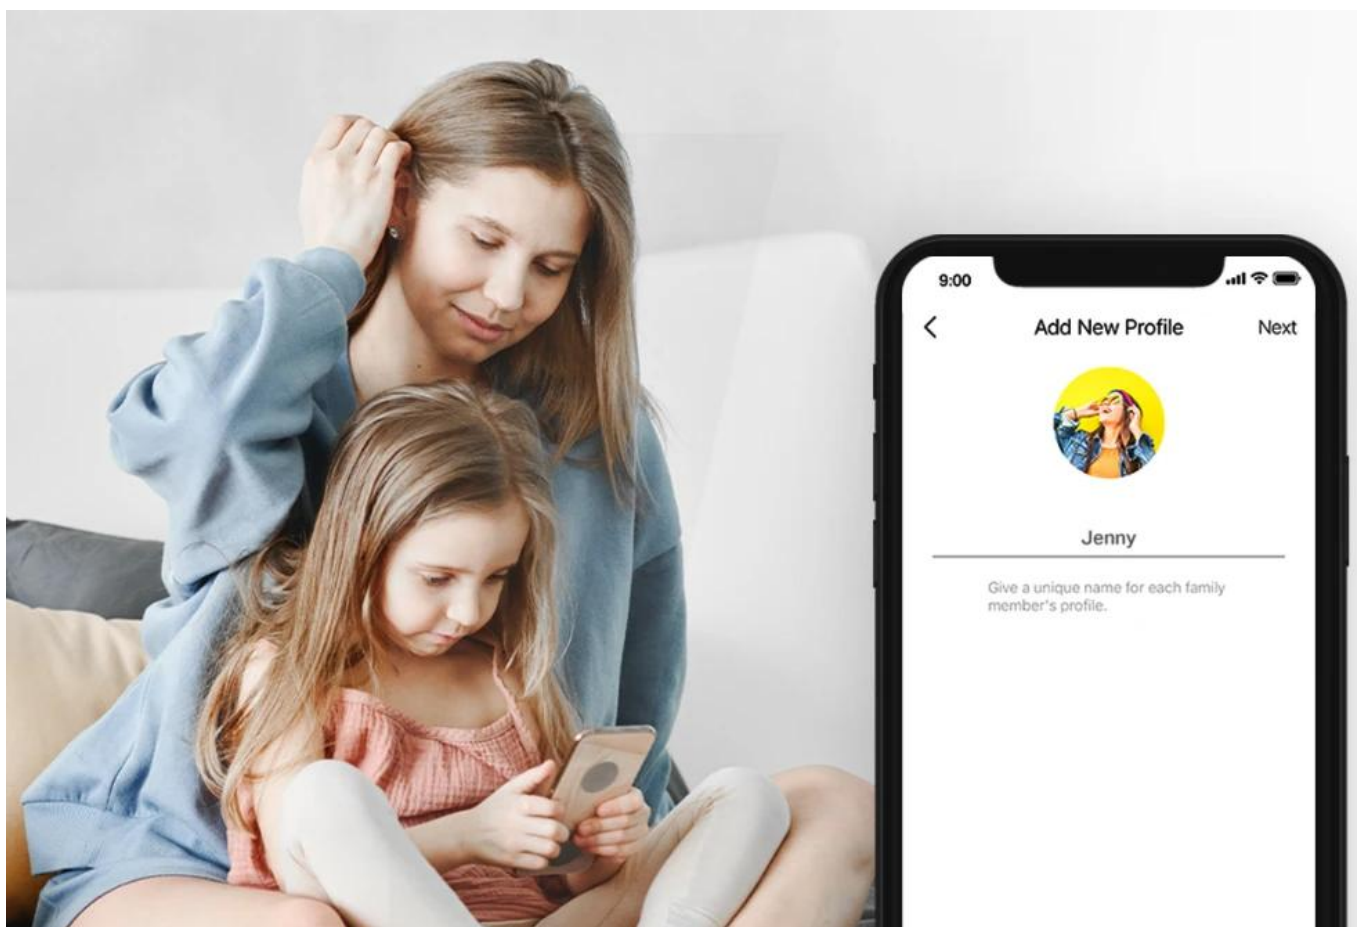

## Rodičovská kontrola

Mějte pod kontrolou obsah, který děti sledují na internetu, a vytvořte jim bezpečné online prostředí.

- **Tvorba uživatelských profilů** - Vytvořte profil pro každého člena rodiny a přiřadte mu zařízení
- **Omezení času stráveného na internetu** - Nastavte denní limity pro zdravé návyky v online prostředí
- **Blokování nevhodných webových stránek** - Kontrolujte a blokujte nevhodné stránky
- **Pozastavení připojení k internetu** - Odpojte členy rodiny od internetu pro odpočinek od virtuálního světa