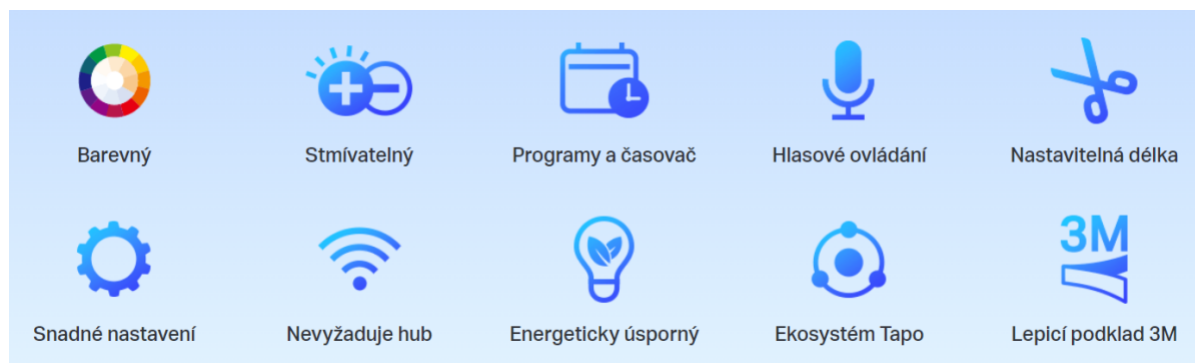

## TP-LINK TAPO L900-10

Cena celkem:	<b>829 Kč</b> <b>(bez DPH: 685 Kč)</b>
Běžná cena:	<b>912 Kč</b>
Ušetříte:	<b>83 Kč</b>
Kód zboží:	TIPTPL0013
Part No.:	Tapo L900-10
Záruka:	26 měs.
Stav:	Nové zboží

### TP-Link Tapo L900-10

**Smart Wi-Fi stmívatelný LED pásek** s podporou hlasového ovládaní **Amazon Alexa nebo Google Assistant**. Barvu, jas či teplotu světla lze měnit podle vkusu i nálady pomocí aplikace **Tapo**, která je k dispozici pro operační systémy **Android** nebo **iOS**. Pro snadnou instalaci je pásek vybaven předinstalovanou oboustrannou lepicí páskou.

- Použití s chytrým asistentem, rozbočovačem nebo mobilní aplikací
- Hlasové ovládání - Amazon Alexa nebo Google Assistant
- Flexibilní instalace - možnost zkrácení na libovolnou délku + 3M lepicí páska na zadní straně
- Snadné nastavení + podpora automatizace (plán, časovač, režim nepřítomnosti)
- Synchronizace osvětlení s frekvencí a rytmem hudby