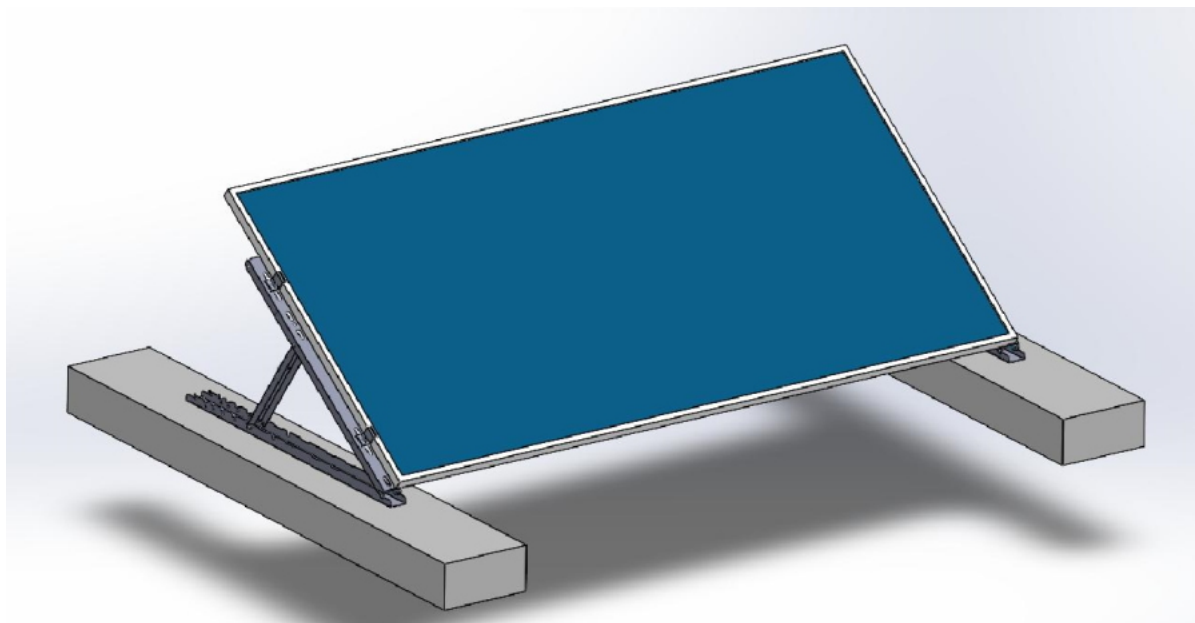

XTEND SOLARMI SCOMP-8SA35

Cena celkem:	8 718 Kč (bez DPH: 7 205 Kč)
Běžná cena:	9 590 Kč
Ušetříte:	872 Kč
Kód zboží:	SOPGWL0332
Part No.:	SCOMP-8SA35
Záruka:	26 měs.
Stav:	Nové zboží

Popis

Xtend Solarmi SCOMP-8SA35

Nastavitelný **systém SC pro instalaci 8 solárních panelů v řadě** na plochou střechu. **Sada tedy obsahuje 9 samotných držáků** s příslušenstvím.

- Určeno pro ploché střechy
- Nastavitelný úhel sklonu (15°, 20°, 25°, 30° nebo 35°)
- Dva způsoby upevnění: zátěžový způsob, nebo uchycení pomocí šroubů
- Lze rozšířit o další lišty SCHL1M-40 (CHL1M1-40) se spojkami SCPL-40

ZÁKLADNÍ SPECIFIKACE

Určení: pro 8x solární panel 35 x 1134 mm (délka panelu je libovolná, doporučeno max. 2279 mm)

Materiál: eloxovaný hliník (6005-T5)

Barva: stříbrná - šedá