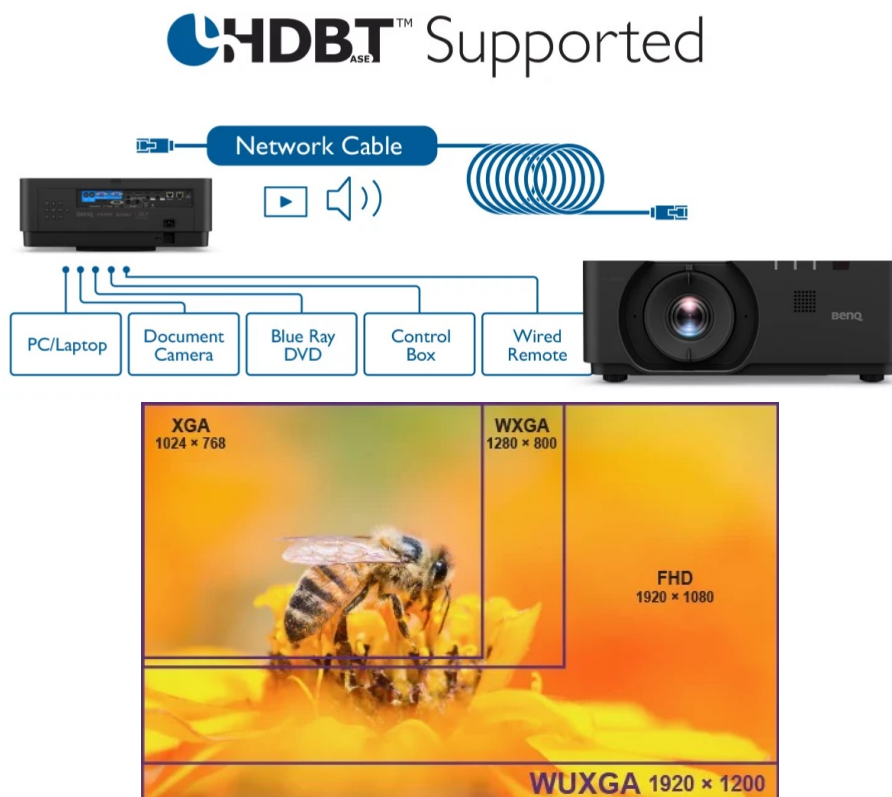

BENQ LU960

Cena celkem:	118 466 Kč (bez DPH: 97 906 Kč)
Běžná cena:	130 313 Kč
Ušetříte:	11 847 Kč
Kód zboží:	PROA7337
Part No.:	9H.JN477.25E
Záruka:	36 měsíců/12 měs.lampa
Stav:	Nové zboží

Popis

Projektor BenQ LU960 - pro flexibilní promítání

Projektor BenQ LU960 s vysokým WUXGA rozlišením vám zprostředkuje ostrý obraz s důrazem na všechny přítomné detaily. Umožňuje komfortní promítání textů, tabulek, obrázků, a dokonce dynamických akcí. **Rychlý režim** projektoru BenQ zlepšuje odezvu a poskytuje obraz bez zpoždění a prodlev. **Svitivost 5500 ANSI lumenů** zajistí viditelnost textu i obrazu v rozmanitých světelných podmínkách.

BenQ LU960

Laserový **WUXGA** projektor s rozlišením **1920 x 1200** obrazových bodů nabízí svítivost **5500 ANSI** lumenů, kontrastní poměr **3 000 000:1** a 92 % pokrytí normy **Rec.709** pro mnohem realističtější barvy a věrný obraz. Projektor dokáže vytvořit promítací plochu o velikosti až **300"** a podporuje také 3D zobrazení. Díky korekci lichoběžníkového zkreslení můžete mít obraz přesně tam, kde potřebujete. Projektor nabízí široké možnosti připojení, včetně **HDBaseT**, které zprostředkuje připojení Full HD videa, audia a ethernetu jedním kabelem, a umožňuje tak ovládání ze vzdálenosti až 100 m. Podporuje také **360° projekci**, promítání obrazu na strop, stěny, podlahu nebo dokonce šikmé plochy, například ve veřejných prostorách. Bezúdržbový provoz a dlouhou životnost projektoru zajistí prachotěsně uzavřená laserová jednotka splňující certifikaci **IP5X**.

Součástí balení je dálkový ovladač (včetně baterií).

ZÁKLADNÍ SPECIFIKACE

Technologie projektoru: DLP

Rozlišení: 1920 x 1200 px

Jas: 5500 ANSI lumenů

Kontrastní poměr: 3000000:1

Rozhraní: 2x HDMI vstup, 1x HDMI výstup, 1x DisplayPort, 1x VGA vstup, 1x VGA výstup, 1x USB typ A, 1x USB mini B, 1x RJ-45 HDBaseT, 1x RJ-45 LAN, 1x RS-232, 1x audio vstup, 1x audio výstup, 1x 3D Sync vstup, 1x 3D Sync výstup, 1x DC 12V Trigger, 1x konektor pro drátový ovladač