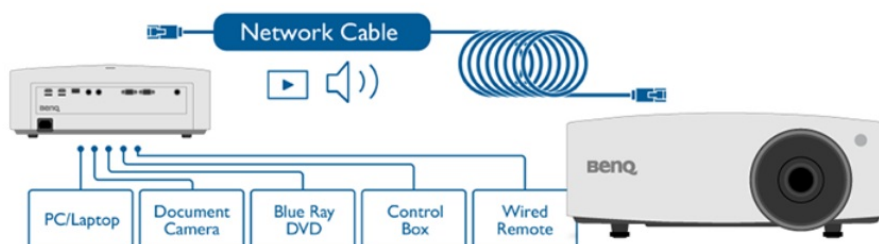

## BenQ LU935 - konferenční projektor s vysokou svítivostí

**BenQ LU935 je projektor** určený pro **konferenční místnosti**, který disponuje laserovým zdrojem světla s dlouhou životností a pokročilými režimy pro prezentace ve firemním prostředí. **Režim infografiky** zajišťuje perfektní zobrazení obrázků a textů. Spolu s **92% pokrytím normy Rec.709** a technologií DLP produkuje syté a zářivé barvy po dlouhou dobu bez snížení kvality.

**Široký horizontální i vertikální posun objektivu** předejde problémům s instalací a umístěním v prostoru. Konstrukce projektoru **BenQ LU935** zajišťuje ideální těsnění proti vniknutí prachu.

**4K HDBT™** Supported

## BenQ LU935

Laserový **WUXGA** projektor s rozlišením **1920 x 1200** obrazových bodů nabízí svítivost **6000 ANSI** lumenů, kontrastní poměr **3 000 000:1** a 92 % pokrytí normy **Rec.709** pro mnohem realističtější barvy a věrný obraz. Projektor dokáže vytvořit promítací plochu **o velikosti až 300"** a podporuje také 3D zobrazení. Díky korekci lichoběžníkového zkreslení můžete mít obraz přesně tam, kde potřebujete. Projektor nabízí široké možnosti připojení, včetně **HDBaseT**, které zprostředkuje připojení Full HD videa, audia a ethernetu jedním kabelem, a umožňuje tak ovládání ze vzdálenosti až 100 m. Podporuje také **360° projekci**, promítání obrazu na strop, stěny, podlahu nebo dokonce šikmé plochy, například ve veřejných prostorách. Bezúdržbový provoz a dlouhou životnost projektoru zajistí prachotěsně uzavřená laserová jednotka splňující certifikaci **IP5X**.