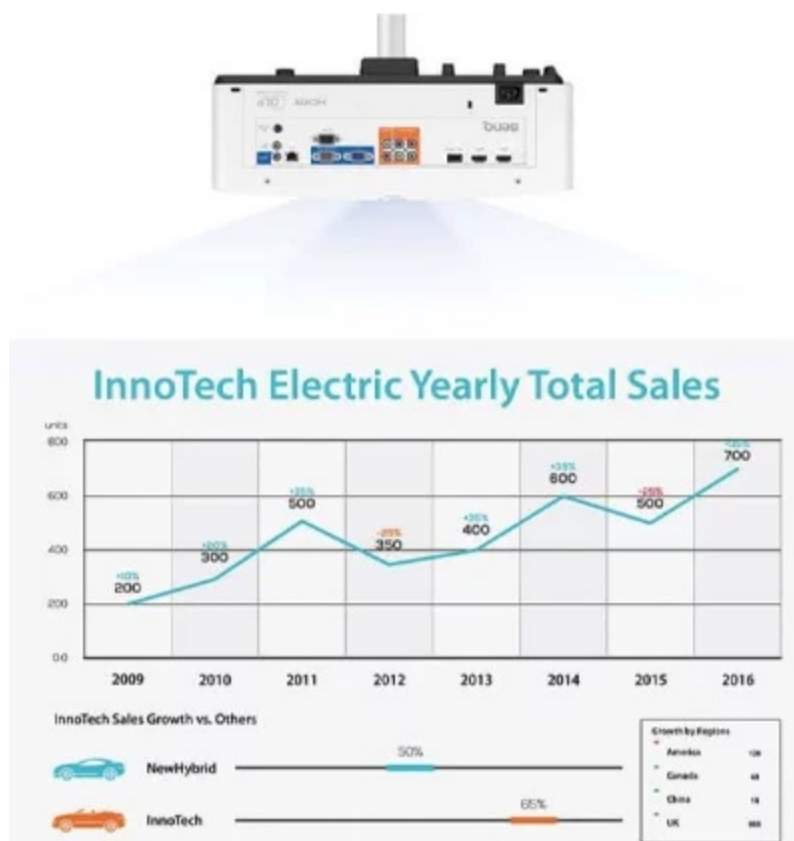

BENQ LU935

Cena celkem:

81 689 Kč
(bez DPH: 67 512 Kč)

Běžná cena:

89 858 Kč

Ušetříte:

8 169 Kč

Kód zboží:

PROA7335

Part No.:

9H.JNN77.15E

Záruka:

36 měsíců/12 měs.lampa

Stav:

Nové zboží

Popis

BenQ LU935 - konferenční projektor s vysokou svítivostí

BenQ LU935 je projektor určený pro **konferenční místnosti**, který disponuje laserovým zdrojem světla s dlouhou životností a pokročilými režimy pro prezentace ve firemním prostředí. **Režim infografiky** zajišťuje perfektní zobrazení obrázků a textů. Spolu s **92% pokrytím normy Rec.709** a technologií DLP produkuje syté a zářivé barvy po dlouhou dobu bez snížení kvality.