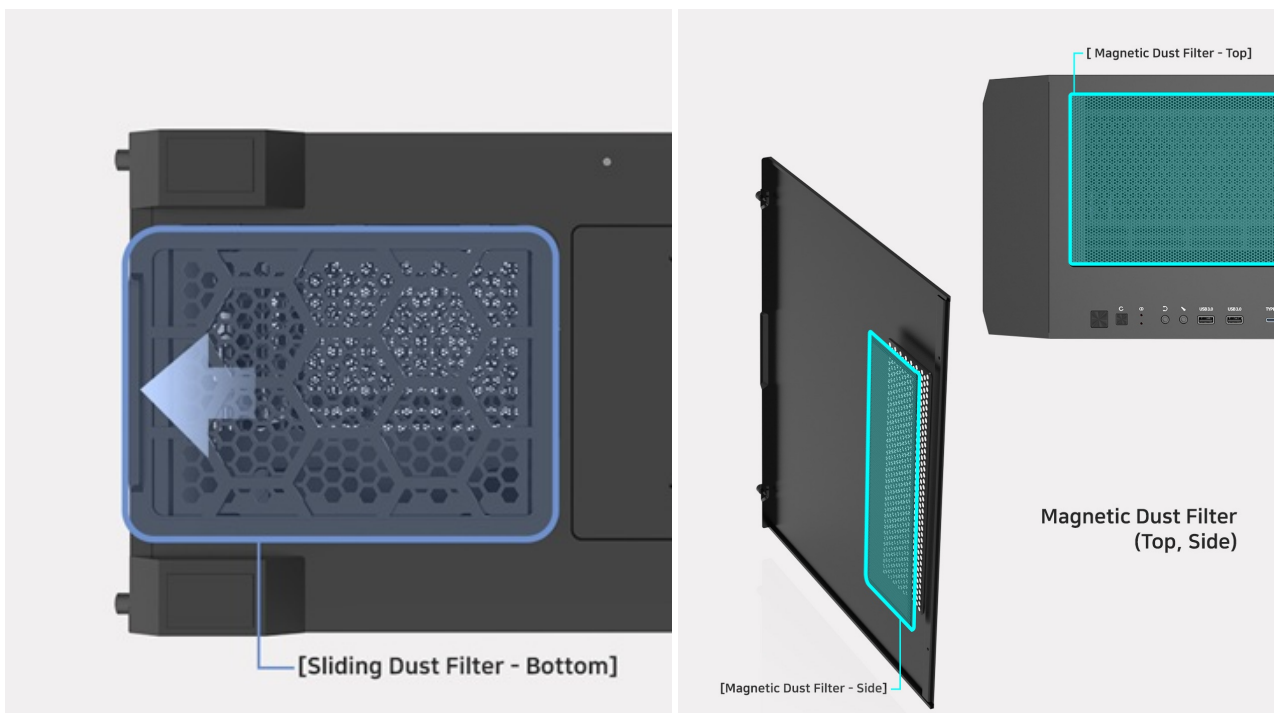

Popis

ZALMAN Z10 Duo - skříň, do které se vejdou všechny vaše PC komponenty

Počítačová skříň **ZALMAN Z10 Duo** ve formátu Middle Tower se vyznačuje stylovým vzezřením a zesílenou konstrukcí. S přehledem pojme všechny komponenty a umožní vám vytvořit moderní herní PC nebo multimediální centrum. Nabízí celkem **4 předinstalované ventilátory s ARGB podsvícením**, které podpoří gamingový vzhled.

Díky **perforovanému přednímu panelu** a **průhledné bočnici** osvětlení maximálně vynikne. Chybět nesmí ani **prachový filtr**, který představuje další vrstvu ochrany proti vniknutí prachu nebo drobných nečistot. Na horním panelu pak najdete **čtetnou konektorovou výbavu** pro připojení periferií, jako jsou flashdisky nebo sluchátka.

ZALMAN Z10 Duo

Počítačová skříň v provedení **Middle tower**. Na horním panelu jsou umístěny dva **USB 3.0 porty**, jeden **USB-C 3.1 port**, sluchátkový výstup a vstup pro mikrofon. Skříň je osazena celkem **čtyřmi ventilátory s ARGB podsvícením** o velikosti 120 mm. **Průhledná bočnice** společně s perforovaným předním panelem zajišťuje vytříbený design. Perforovaný přední panel je navíc možné vyměnit za přiložené tvrzené sklo a nechat tak ještě více vyniknout stylové ARGB podsvícení předních ventilátorů. Důmyslné řešení umožňuje pohodlné umístění **až 360 mm dlouhého výměníku** vodního chlazení na přední či horní straně. Ve skříni je dostatek prostoru pro chladič CPU do výšky až 173 mm a grafickou kartu o délce až 395 mm. Součástí skříňe je interní ARGB ovladač pro až 6 ventilátorů a **sada prachových filtrů**. Dodávána je **bez zdroje**.

Součástí balení je magnetická podpora a vertikální držák grafické karty. PCIe kabel není součástí balení.

ZÁKLADNÍ SPECIFIKACE

Provedení skříňe: Middle Tower

Interní pozice: 2× 2,5"/3,5", 2× 2,5"

Kompatibilita základní desky: E-ATX, ATX, Micro ATX, Mini ITX