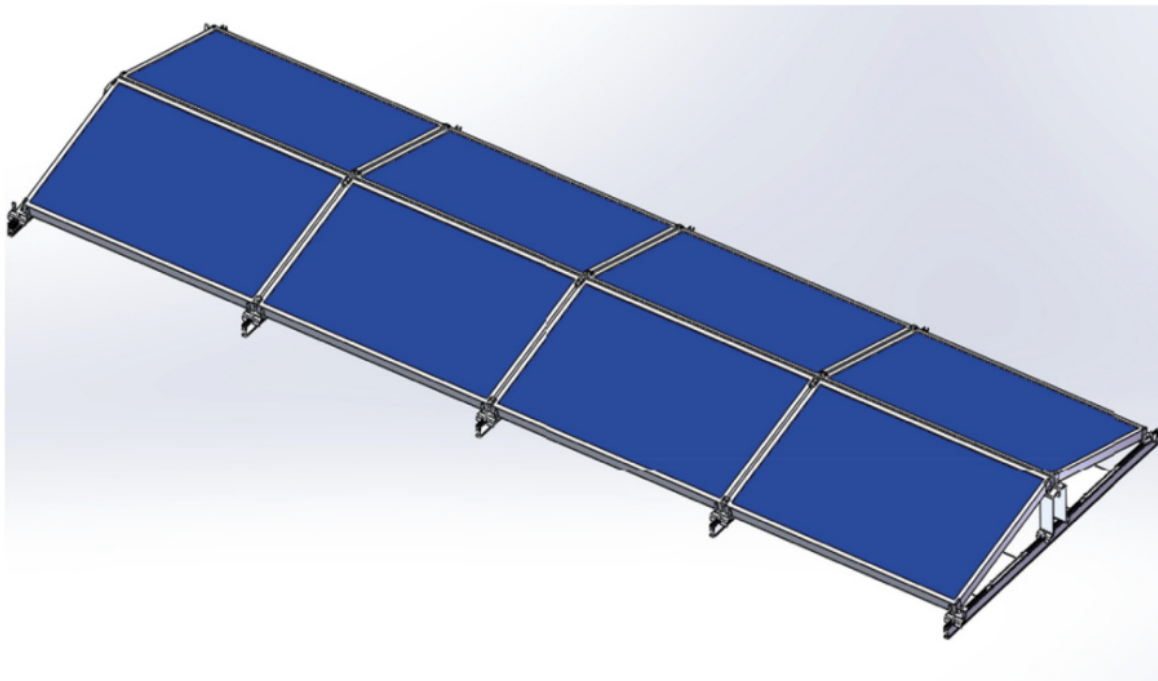

XTEND SOLARMI SCOMP-8EW35-1134

Cena celkem:	7 225 Kč
	(bez DPH: 5 971 Kč)
Běžná cena:	7 948 Kč
Ušetříte:	723 Kč
Kód zboží:	SOPGWL0329
Part No.:	SCOMP-8EW35-1134
Záruka:	26 měs.
Stav:	Nové zboží

Popis

Xtend Solarmi SCOMP-8EW35-1134

Systém SC pro instalaci solárních panelů na plochou střechu.

- Typ „východ-západ“
- Určeno pro ploché střechy
- Konstrukce se zátěží - neproniká do betonové střechy
- Vysoká kvalita a dlouhá životnost
- Odolná konstrukce vůči větru až do rychlost 60 m/s

ZÁKLADNÍ SPECIFIKACE

Určení: pro 8x solární panel 35 x 1134 mm (délka panelu je libovolná)

Materiál: eloxovaný hliník (6005-T5), ocel (typ 304)

Šířka základny: 2380 mm

Náklon panelů: 15°

Zatížení: < 1,4 kN/m²

Barva: stříbrná - šedá