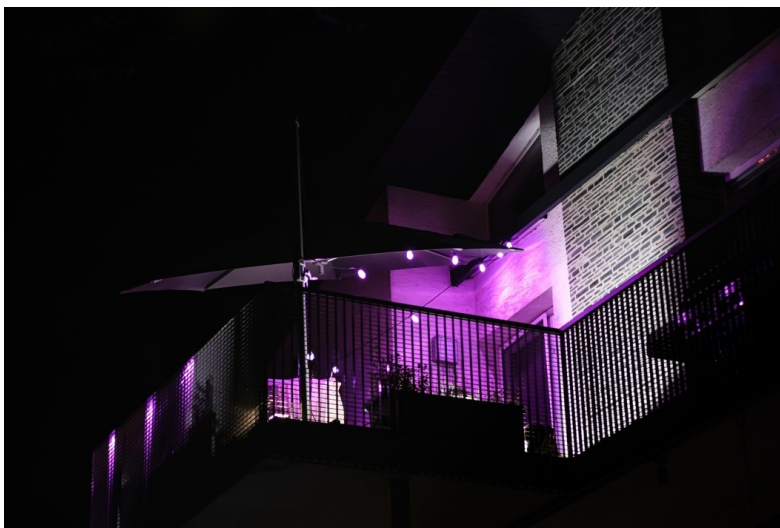

IMMAX NEO LITE SMART VENKOVNÍ DEKORAČNÍ LED ŘETĚŽ 15M

Cena celkem:	2 645 Kč (bez DPH: 2 186 Kč)
Běžná cena:	2 909 Kč
Ušetříte:	264 Kč
Kód zboží:	OSVIMM1232
Part No.:	07900L
Záruka:	24 měs.
Stav:	Nové zboží

Popis

Osvětlení IMMAX NEO LITE Smart - rozehrajte správnou magii světel

Dekorační LED osvětlení IMMAX NEO LITE Smart na každou párty. **Chytrá venkovní girlanda** rozsvítí pobyt venku řadou barev a při oslavě narozenin, garden párty, grilování nebo třeba jen posezení s přáteli vykouzlí jedinečnou atmosféru. **Smart venkovní dekorativní LED řetěz IMMAX NEO LITE** je ideální pro osvětlení teras, pergol zahrad či jiných venkovních objektů.

Díky **délce 15 metrů** je řetěz dostatečně dlouhý a umožní vám vytvořit pestrobarevné prostředí podle představ. Světlo ovládáte jednoduše pomocí mobilní **aplikace Immax NEO PRO** nebo dálkového ovládání, které je součástí balení. Snadno nastavíte barvu, jas nebo teplotu světla. Díky **certifikaci IP65** je Smart osvětlení IMMAX **odolné proti tryskající vodě** a nemusíte se bát rozvěšení třeba v blízkosti bazénu.

IMMAX NEO LITE Smart venkovní dekorační LED řetěz 15 m

Chytrá stmívatelná LED girlanda je založena na energeticky úsporné, bezpečné a spolehlivé bezdrátové komunikaci **Wi-Fi**. V okamžiku vytvoříte dokonalou barevnou atmosféru a proměníte každé grilování v kouzelné posezení. Pomocí aplikace