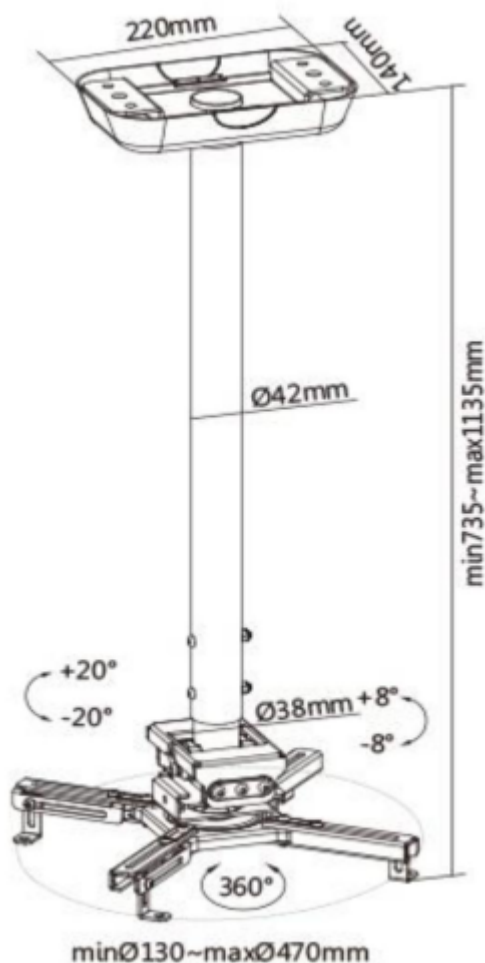

Držák na strop pro projektory. Maximální zatížení tohoto držáku je **35 kg**. Držák nabízí naklopení 8° a otočení 360°.

ZÁKLADNÍ SPECIFIKACE

Max. zatížení: 35 kg

Vzdálenost od stropu: 740-1140 mm

Materiál: ocel