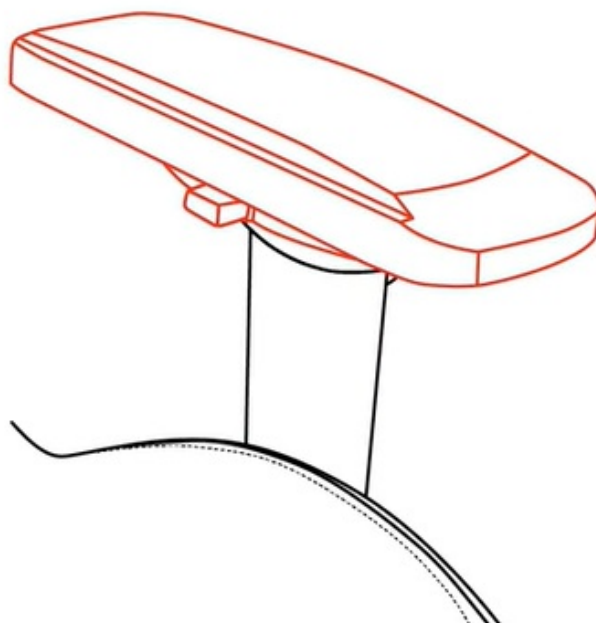

Popis**Arozzi VERNAZZA SuperSoft - superměkkost pro vaše pohodlí**

Herní židle Arozzi VERNAZZA SuperSoft z kvalitního prodyšného materiálu, která vám poskytne vysoký komfort při náročné a dlouhotrvající práci i hraní her. **Pokročilý ergonomický design** ocení především vaše záda. Konstrukce židle podporuje **správné držení těla** a umožní vám pohodlně pracovat po delší dobu. K dispozici jsou **dva polštáře z paměťové pěny**.

Bederní polštář slouží pro oporu zad a **polštář v oblasti opěrky hlavy** zase poskytne oporu pro krk a nejbližší okolí hlavy. **Mikrovlákno Supersoft** je speciální typ tkaniny, která je lehká na dotek a současně velmi odolná. Je zhotovena z vláken, která jsou tak hustá, že v nich neulpívá tolik prachu ani alergenů.

Samozřejmostí jsou široké možnosti **nastavení a přizpůsobení výšky nebo opěradla** dle vašich požadavků. Díky **funkci houpání** uzamknete židli v dané poloze a při jemném naklání můžete relaxovat. Nebo můžete židli v určité poloze rovnou zamknout a opěradlo i sedák stabilizovat. **Loketní opěrky jsou nastavitelné ve 4 směrech** a potěší také celková **nosnost 145 kg**.

ZÁKLADNÍ SPECIFIKACE

Nastavitelná výška sedadla: 48-57 cm

Výška židle: 134-143 cm

Šířka sedáku: 31 cm

Hloubka sedáku: 52 cm

Výška opěradla: 86 cm

Nosnost: 145 kg
Hmotnost: 26 kg
Barva: světle šedá

Rozměry: