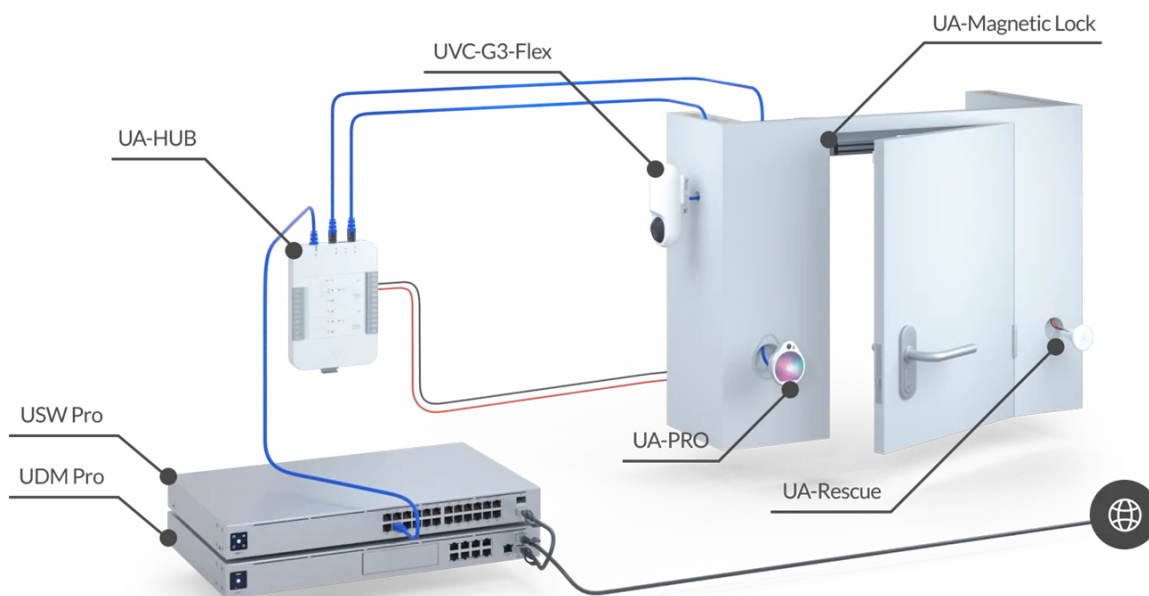

### Ubiquiti UniFi Access Rescue KeySwitch

**Nouzový/záchranný spínač** KeySwitch zajišťující redundanci (zálohování) **k otevření dveří v případě poruchy systému.**

UniFi Access Rescue KeySwitch je jednopólový dvupolohový manuální spínač určený pro systém UniFi Access. V případě poruchy systému umožňuje UA-Rescue KeySwitch uživateli **ručně odemknout jakékoli dveře ovládané rozbočovačem UniFi Access**. Přepínač UniFi Access Rescue KeySwitch je **kompatibilní se systémy zámků Fail Safe i Fail Secure**, a je nedílnou součástí každého komplexního řešení přístupu ke dveřím.

- Nouzový klíčový spínač
- Dva přiložené klíče
- Kompatibilní se zámkovými systémy Fail Safe i Fail Secure. Záložní napájení pro systém Fail Secure není součástí dodávky.

## ZÁKLADNÍ SPECIFIKACE

**Rozhraní:** svorkovnice (COM/NO/NC), 18-24 AWG  
**Spínač:** DC 28 V (4 A), mosazný klíč s vnitřní vlnou  
**Hmotnost:** 94 g  
**Rozměry:** 74 x 60 x 60 mm

---