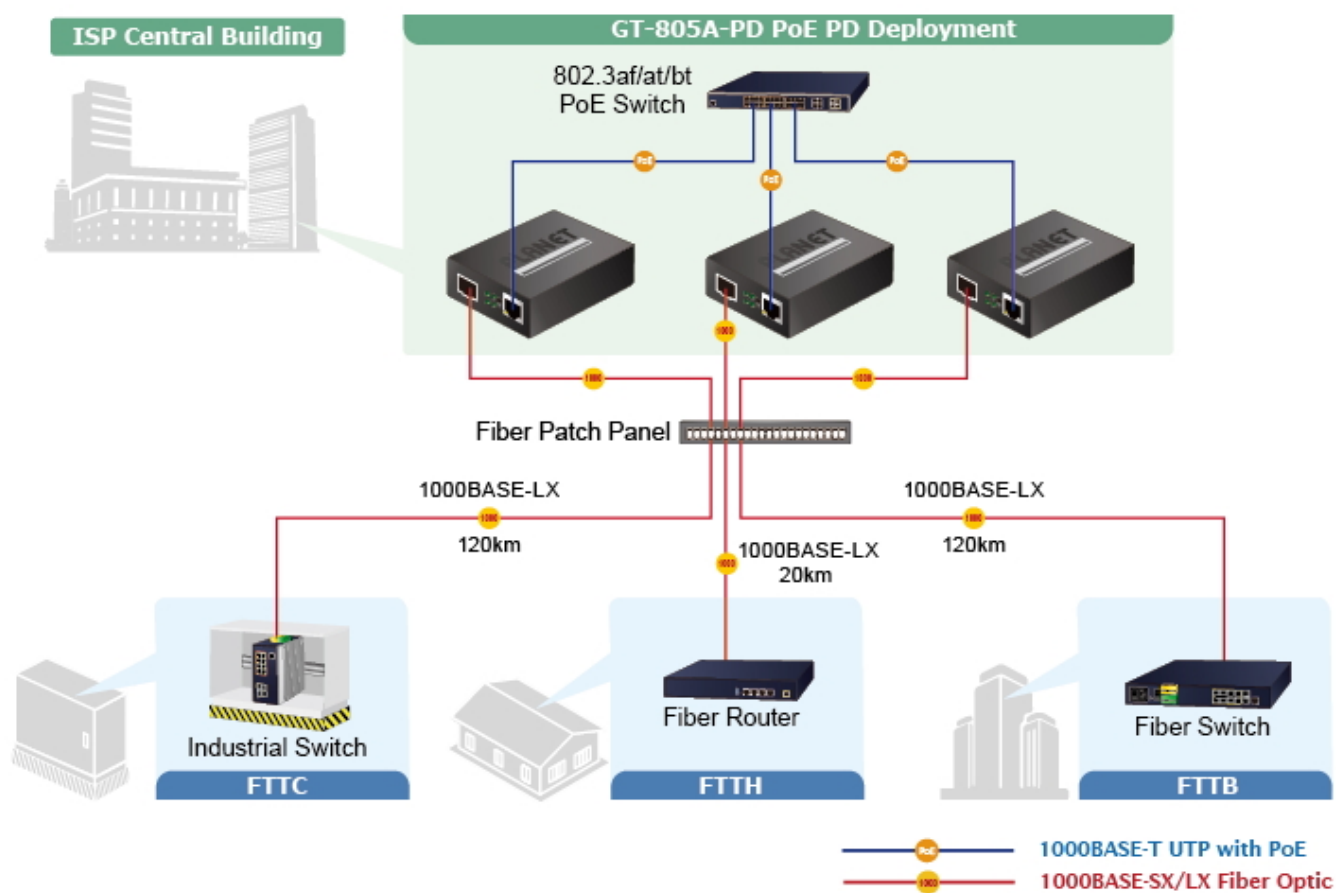

[Datasheet](#)

[Manuál](#)

[Ostatní download](#)