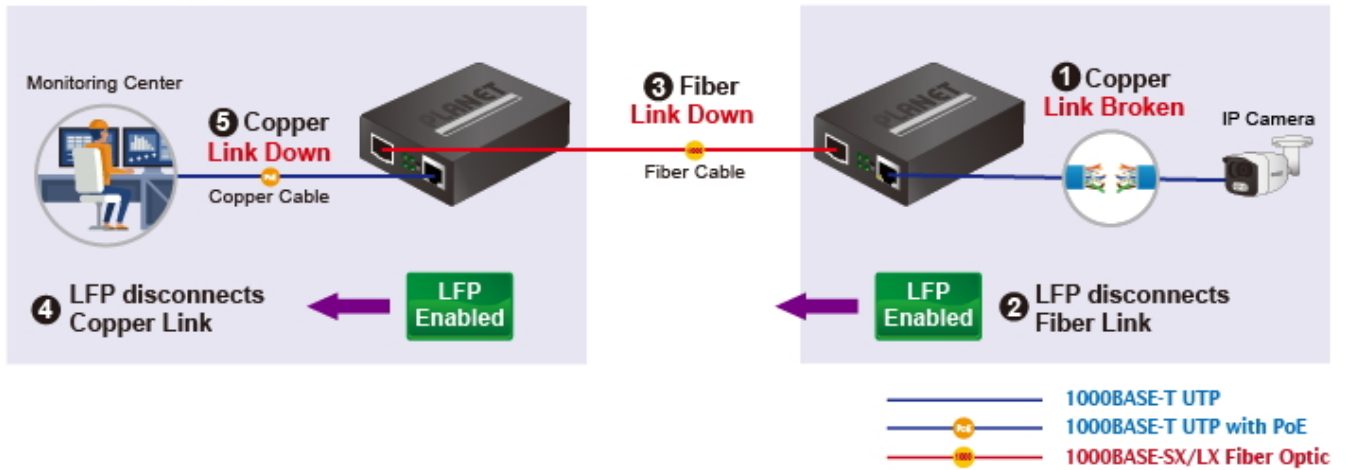

Remote Link Broken