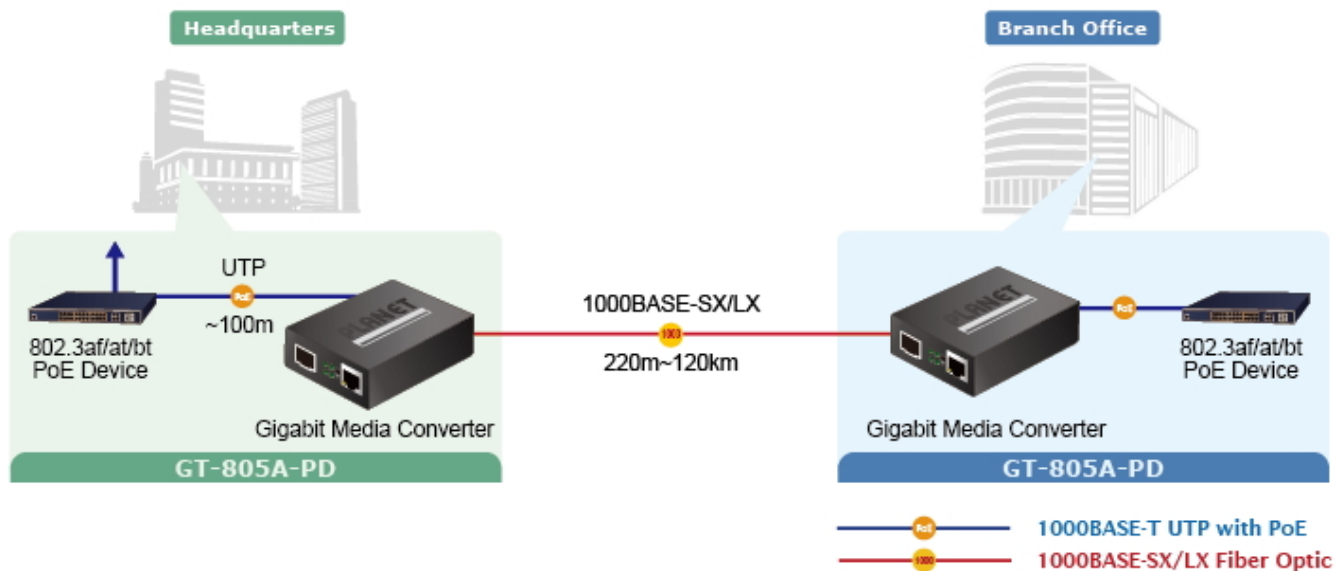

[Datasheet](#)

[Manuál](#)

[Ostatní download](#)