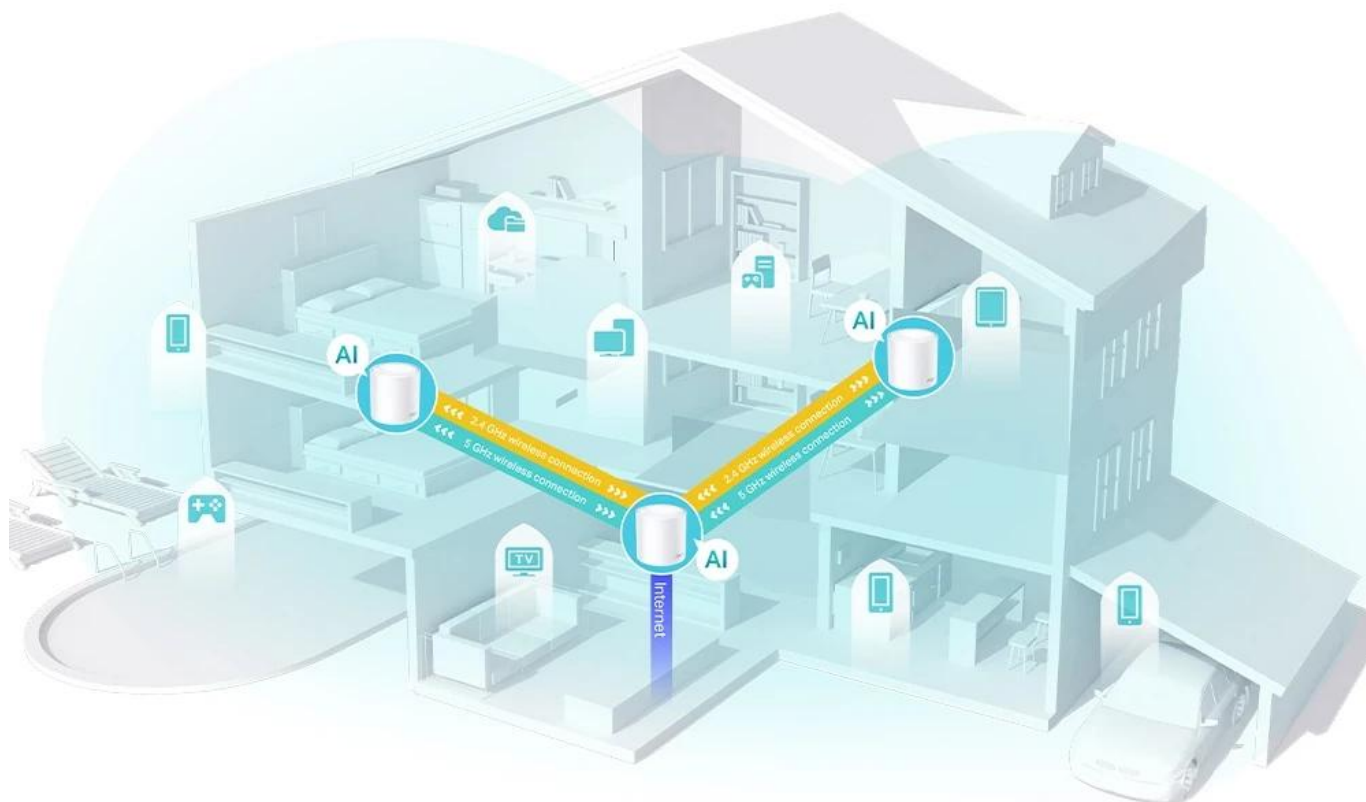

WiFi 6

AX3000

Seamless Coverage up to
6,500ft²
4-6+ Bedroom Houses

Connects Over
150 Devices

AI-Driven
Mesh

HE160

Real-Time Cyber
Security Protection

Pokrytí celé domácnosti: zabiják mrtvých zón Wi-Fi

Navrženo pro více zařízení

Cílem produktů Deco je výrazně zvýšit kapacitu a efektivnost v prostředí s hustým provozem. Bez ohledu na to, kolik obrazovek nebo zařízení je najednou zapnutých, mohou všichni využívat efektivnější síť, která se rychleji načítá, aniž by se snižoval výkon. Připojí až **150 zařízení**.

3-PACK

Covers up to 6,500 sq.ft.

Mesh systém s umělou inteligencí

Neustále se učí, nepřetržitě se optimalizuje. Jednotka Deco X50 je vybavena mesh systémem s umělou inteligencí, aby poskytovala ničím nepřerušované chytré Wi-Fi připojení. Automaticky analyzuje vaše síťové prostředí, kvalitu klientů a chování uživatelů. Sofistikované algoritmy vyhodnocují různé faktory, aby jednotka Deco X50 poskytovala ideální Wi-Fi mesh síť.

Plynulé přepínání mezi připojenými zařízeními v síti Wi-Fi s jedním názvem

System TP-Link Mesh funguje tak, že jednotky Deco společně vytvářejí jednu unifikovanou síť. Váš telefon nebo tablet se automaticky připojují k nejrychlejší jednotce Deco, jak se pohybujete po domě, abyste se mohli spolehnout na skutečně stabilní a nepřerušované používání Wi-Fi připojení.