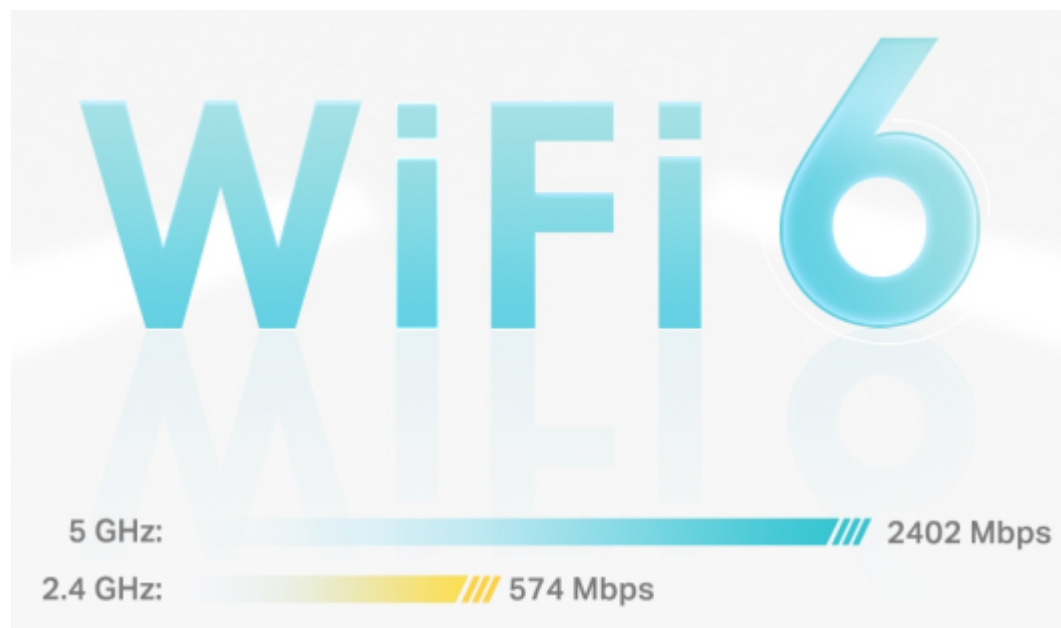

výrazné zlepšení v pokrytí, rychlosti a celkové kapacitě. Pořídte si nejnovější Wi-Fi Mesh systém a získejte výhody sítě budoucnosti, která poskytuje vyšší přenosovou rychlost a připojí více zařízení.

#### **ZÁKLADNÍ SPECIFIKACE**

**Standard:** IEEE 802.11a/b/g/n/ac/ax

**Rychlost datového přenosu:** 2,4 GHz - 574 Mbit/s, 5 GHz - 2402 Mbit/s

**Anténa:** 2x integrovaná anténa

**Porty:** 3x Gigabit Ethernet RJ-45 (WAN/LAN)