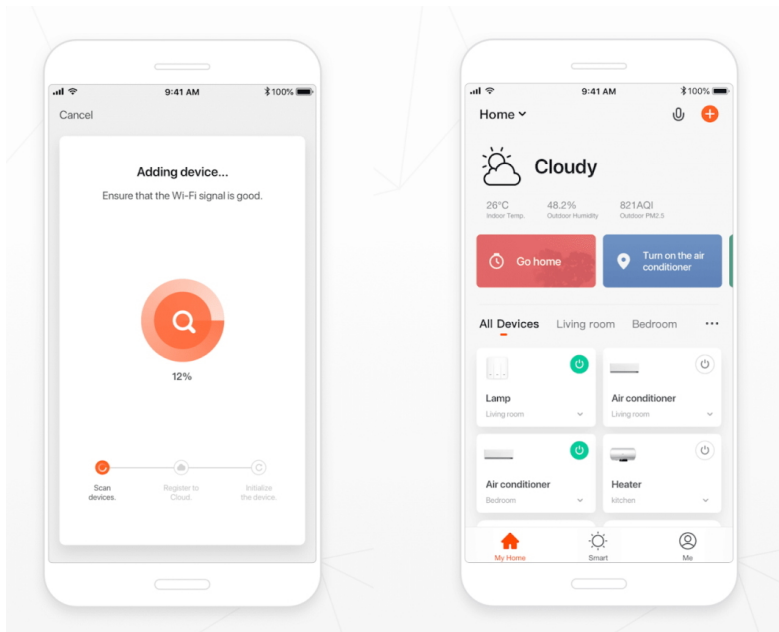

IMMAX NEO E14 6W RGB+CCT

Cena celkem:	201 Kč
	(bez DPH: 166 Kč)
Běžná cena:	222 Kč
Ušetříte:	20 Kč
Kód zboží:	OSVIMM1229
Part No.:	07745L
Záruka:	24 měs.
Stav:	Nové zboží

Popis**IMMAX NEO E14 6 W RGB+CCT**

Chytrá, **stmívatelná**, barevná LED žárovka umožňuje **nastavení barvy a jasu** světla dle aktuální potřeby. Kromě **RGB** barevné škály je možné měnit také teplotu světla od teplé až po studenou bílou. Žárovka je založena na bezpečné a spolehlivé bezdrátové komunikaci **Wi-Fi**. Samozřejmostí je kompatibilita se systémy iOS či Android a hlasovým ovládáním přes Amazon Alexu, Google Assistant nebo Apple Siri.

**ZÁKLADNÍ SPECIFIKACE****Patice:** E14**Příkon:** 6 W**Svítilivost:** 470 lm (odpovídá klasické žárovce s výkonem 40 W)**Barva světla:** RGB + teplá-studená bílá**Barevná teplota:** 2700-6500 K**Stmívání:** ano**Životnost:** 25000 hodin**Vstupní napětí:** 230 V AC**Úhel světelného paprsku:** 200°**Barva:** bílá