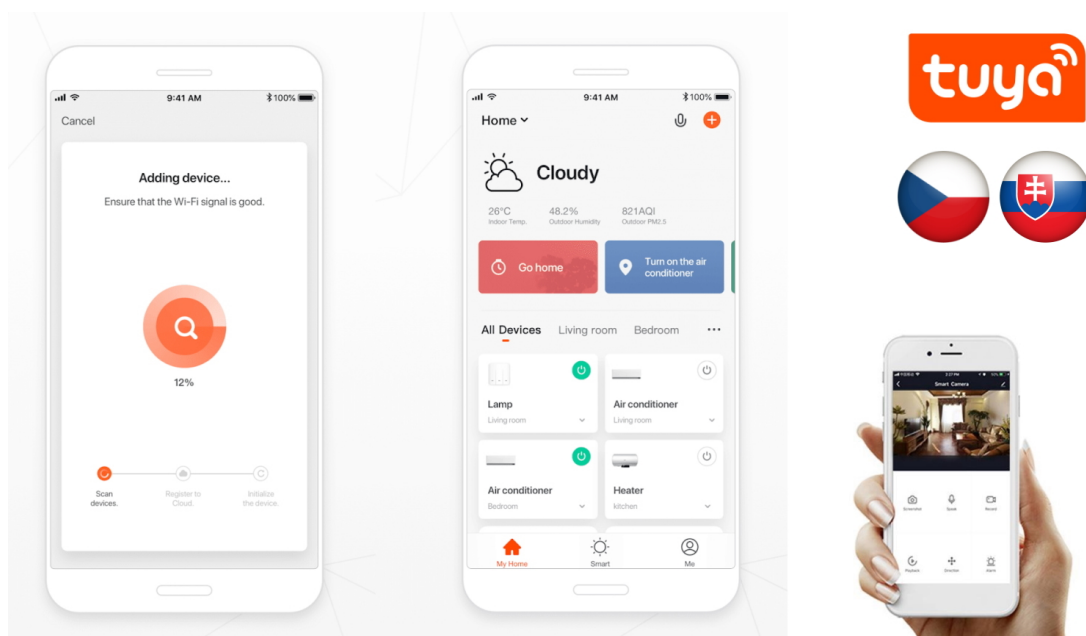

IMMAX NEO E27 11W RGB+CCT

Cena celkem:	286 Kč
	(bez DPH: 237 Kč)
Běžná cena:	315 Kč
Ušetříte:	29 Kč
Kód zboží:	OSVIMM1227
Part No.:	07743L
Záruka:	24 měs.
Stav:	Nové zboží

Popis

IMMAX NEO E27 11 W RGB+CCT

Chytrá, **stmívatelná**, barevná LED žárovka umožňuje **nastavení barvy a jasu** světla dle aktuální potřeby. Kromě **RGB** barevné škály je možné měnit také teplotu světla od teplé až po studenou bílou. Žárovka je založena na bezpečné a spolehlivé bezdrátové komunikaci **ZigBee 3.0**.

POZOR

Toto není Wi-Fi žárovka, vyžaduje použití s dálkovým ovladačem (07087-2) nebo pro použití s aplikací IMMAX NEO PRO je nutné zakoupit Immax NEO BRIDGE PRO Smart Zigbee 3.0 (07117-2), popřípadě jiný hub/bridge/gateway na platformě TUYA, který komunikuje pomocí standardu ZigBee 3.0.

ZÁKLADNÍ SPECIFIKACE

Patice: E27

Příkon: 11 W

Svítilivost: 1055 lm

Barva světla: RGB + teplá-studená bílá

Barevná teplota: 2700-6500 K

Stmívání: ano