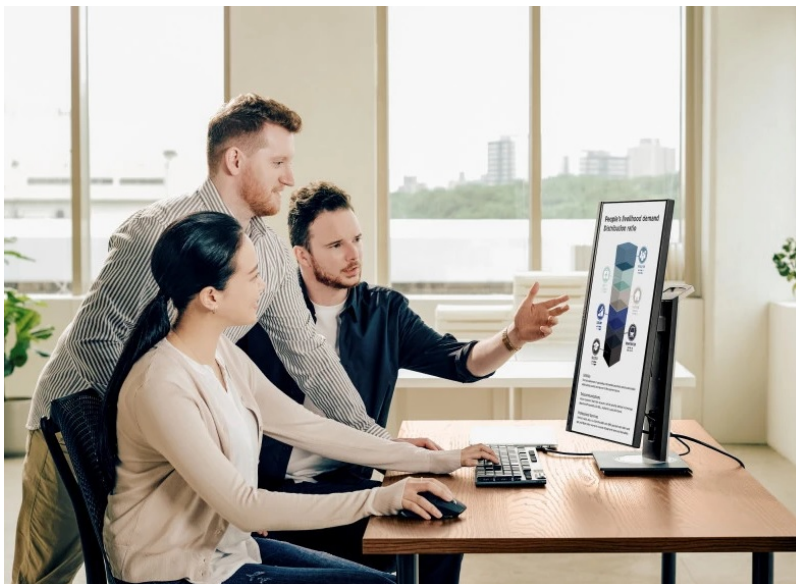

Monitor ViewSonic VG2748a-2 pro zvýšenou pracovní produktivitu i sledování multimédií. Je navržen pro využití v pracovním prostoru, ale své místo si najde také v domácnosti. Díky **ergonomické konstrukci** displej snadno nastavíte do požadované výšky a úhlu, takže se optimálně přizpůsobí vašim pracovním návykům. K dispozici je také celá řada portů pro připojení celé škály periferních zařízení a zvýšení flexibility. **Monitor ViewSonic VG2748a-2** zprostředkuje obsah skrze **27" displej** s ostrým **Full HD** rozlišením.

Je vměstnán do elegantní konstrukce s úzkým rámečkem, díky čemuž umožňuje pohodlné sledování i na PC sestavách s více monitory. Technologie panelu **SuperClear IPS** produkuje široké pozorovací úhly a sledování obrazu v živých barvách a bez snížení kvality i při pohledu ze stran. Multimediální nasazení podporují zabudované **reproduktory**, které zajistí plnohodnotné ozvučení filmů, videí či hudby. **Technologie Flicker-Free a filtr modrého světla** efektivně potlačují blikání a pečují o vaše oči při dlouhodobém sledování displeje.

ViewSonic VG2748a-2

LED monitor s úhlopříčkou **27"** a Full HD rozlišením **1920 x 1080** obrazových bodů. Disponuje kontrastním poměrem **1000:1**, jasem **250 cd/m²** a dobou odezvy **5 ms**. Použitím technologie **IPS** je dosaženo širokých pozorovacích úhlů **178° horizontálně i vertikálně**. K dispozici jsou **čtyři USB porty** pro připojení datových úložišť nebo periférií. Potěší také vestavěné **stereo reproduktory** s celkovým výkonem **4 W**. Předností je možnost nastavení optimální orientace monitoru díky výškově nastavitelnému stojanu a funkci **Pivot**.