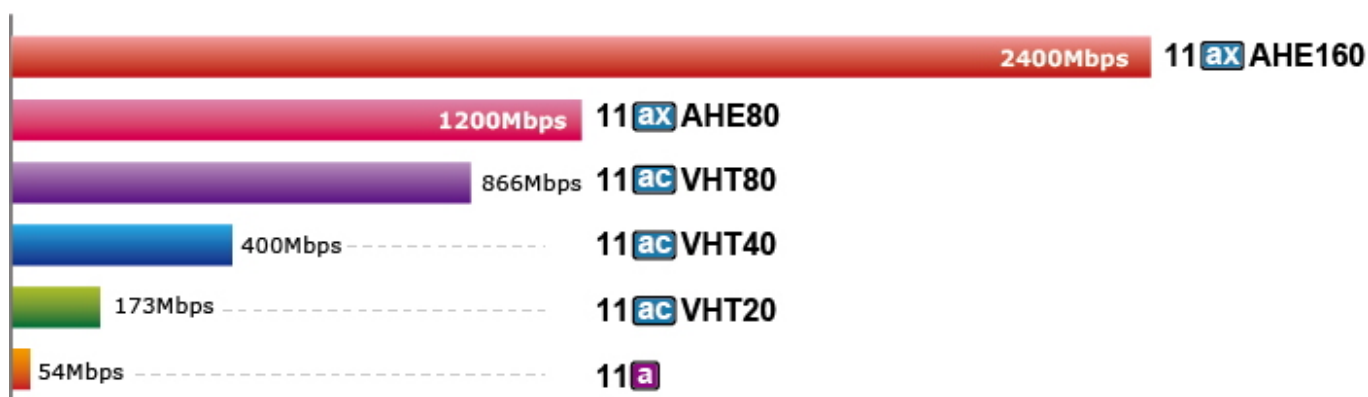

**Rozhraní:** 5x RJ-45 10/100/1000 Base-T, 1x USB 3.0, DI/DO (2x vstup, 2x výstup)

**Šifrování bezdrátového přenosu:** WPA, WPA2, WPA3

**Bezdrátové režimy:** Access Point, Brána, Repeater

**Max. připojených klientů:** až 150 připojených Wi-Fi klientů najednou (doporučeno 100)

## 11ax has Faster Data Rate than That of 11ac by **177%**

5GHz

Data Transmission Rates **2400Mbps**