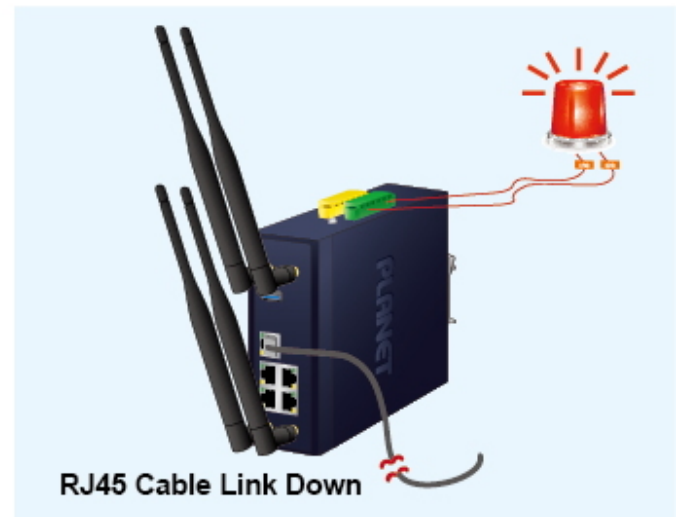

Ultrarychlý **průmyslový Wi-Fi 6 přístupový bod 802.11ax 1800Mb/s** s integrovaným 5portovým přepínačem. Krytí **IP30**, pracovní teplota **-40 až +75 °C**, montáž na DIN lištu nebo přímo na zeď. Možnost duálního napájení v rozsahu **DC 9-54 V** (max. 1,8 A).

Průmyslové prvky Planet se snadno instalují na standardní DIN lištu nebo přímo na zeď a umožňují nasazení dobře známé Ethernetové technologie i v průmyslovém prostředí. Stejně tak jsou vhodné pro instalace do venkovně umístěných skříní s kolísáním pracovních teplot (typicky bezdrátové a MAN ISP aplikace).

Wi-Fi Statistics

Non-stop 802.11ax Wireless Service Dual Power Input with Auto Failover

Fault Alarm Feature

DC
Power Failure

or

RJ45
Connection Link Down

Digital Input

Digital Output