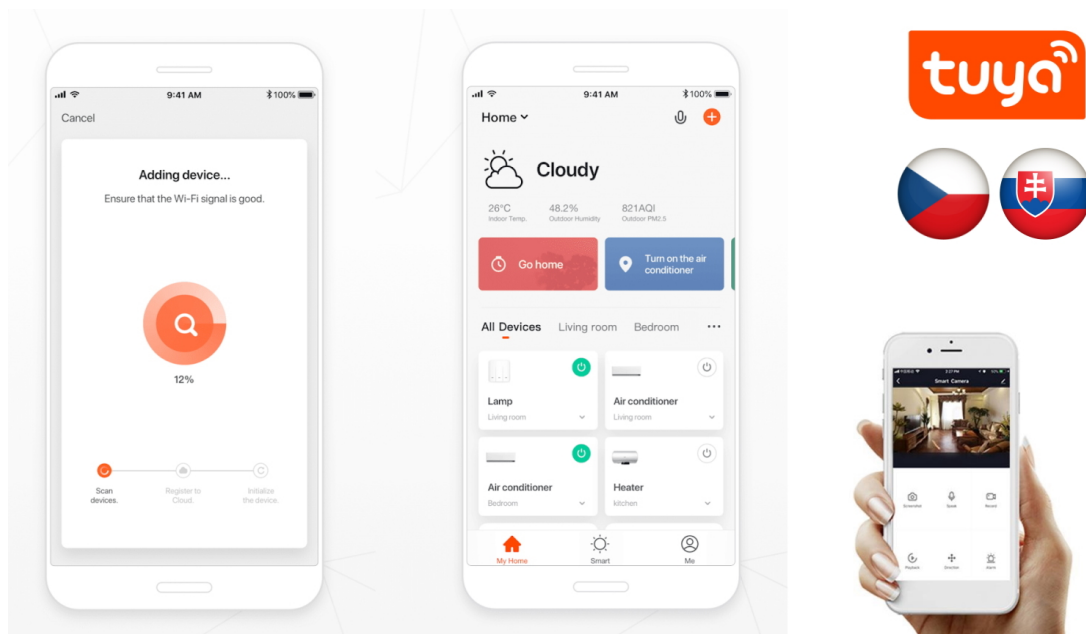

IMMAX NEO LITE PERFECTO KRUH 24W ČERNÉ

Cena celkem:

990 Kč

(bez DPH: 818 Kč)

Běžná cena:

1 089 Kč

Ušetříte:

99 Kč

Kód zboží:

OSVIMM1202

Part No.:

07152-B40

Záruka:

36 měs.

Stav:

Nové zboží

Popis

IMMAX NEO LITE PERFECTO 24 W

LED stropní svítidlo pro chytrou domácnost. Černé kovové provedení s několika bočními průsvity mírně rozptýlí světlo také do stran. Vyspělá technologie bezdrátové komunikace pomocí Wi-Fi na protokolu **Tuya** umožní integraci svítidla do aplikace **IMMAX NEO PRO**. I na dálku tak můžete vytvořit ideální osvětlení, změnit barvu světla od teplé bílé po studenou či nastavit vlastní světelný režim. Systém IMMAX NEO LITE je plně kompatibilní se Samsung SmartThings a **podporuje hlasové asistenty** Amazon Alexa, Google Assistant a Apple Siri. Svítidlo lze také ovládat dálkovým IR ovladačem, který je součástí balení.

ZÁKLADNÍ SPECIFIKACE

Příkon: 24 W

Světelný tok: 1500 lm

Barevná teplota: 2700–6500 K

Index podání barev: >80

Stmívání: ano

Minimální životnost: 50000 hodin

Materiál: hliník, kov, plast

Vstupní napětí: AC 220 V